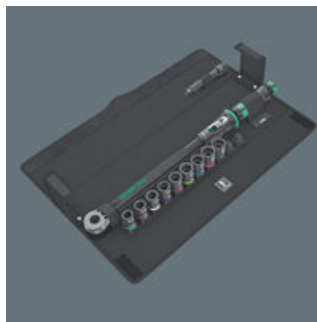

Veilige grip en makkelijk uit te nemen

Het nieuwe, soepel werkende draaimechanisme garandeert een veilige en trillingsvrije grip en maakt makkelijk verwijderen van het gereedschap mogelijk.

Inklapbare box