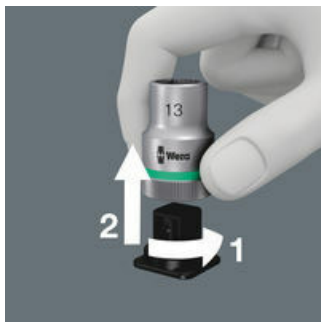

Veilige grip en makkelijk uit te nemen

Het nieuwe, soepel werkende draaimechanisme garandeert een veilige en trillingsvrije grip en maakt makkelijk verwijderen van het gereedschap mogelijk.

Inklapbare box