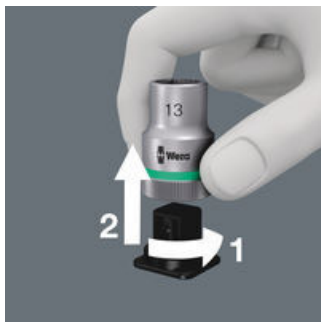

Veilige grip en makkelijk uit te nemen

Het nieuwe, soepel werkende draaimechanisme garandeert een veilige en trillingsvrije grip en maakt makkelijk verwijderen van het gereedschap mogelijk.