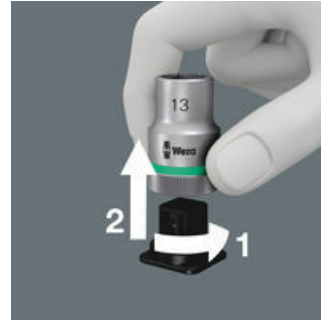

Veilige grip en makkelijk uit te nemen

Het nieuwe, soepel werkende draaimechanisme garandeert een veilige en trillingsvrije grip en maakt makkelijk verwijderen van het gereedschap mogelijk.