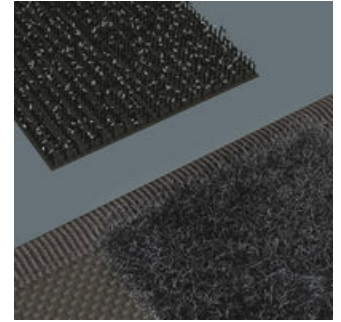

Inklapbare box

De stoffen box kan vrijwel volledig opengeklapt worden. Het daarin verpakte gereedschap wordt zo makkelijk bereikbaar.

Veilige grip en makkelijk uit te nemen

Het nieuwe, soepel werkende draaimechanisme garandeert een veilige en trillingsvrije grip en maakt makkelijk verwijderen van het gereedschap mogelijk.

Flexibel dankzij klittenband

De stoffen box is aan de achterzijde voorzien van een zacht gedeelte. Met behulp van de meegeleverde klittenbandstrips kan de stoffen box aan de Wera 2go onderdelen worden bevestigd. Of aan de muur, tegen een rek of werkplaatswagen.