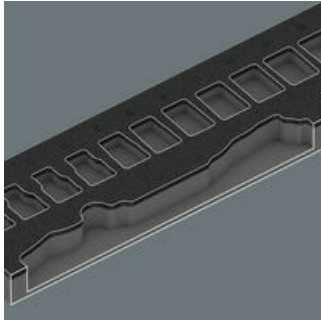

- Duurzaam schuimrubberen inzetstuk, elk gereedschap heeft een vaste plek; 2-kleurig om ontbrekende onderdelen snel te herkennen
- Hoogwaardig, duurzaam schuimrubberen inzetstuk dat geen chemische dampen afgeeft
- Optimale pasvorm zorgt ervoor dat het gereedschap makkelijk uit het schuimrubberen inzetstuk kan worden verwijderd
- Water- en olieafstotend, onderhoudsarm en makkelijk te reinigen
- Bescherming van het gereedschap tegen vervuiling en stoten
- Breedte x hoogte x diepte: 344 x 30 x 392 mm
- Vervangend schuimrubberen inzetstuk voor Wera artikel 9722

1 duurzaam schuimrubberen inzetstuk, zonder gereedschap; 2-kleurig om ontbrekende onderdelen snel te herkennen; breedte x hoogte x diepte: 344 x 30 x 392 mm; vervangend schuimrubberen inzetstuk voor Wera artikel 9722; geschikt voor de Tool Rebel werkplaatswagen.

Veilig opbergen en snel overzicht

De gereedschappen zitten veilig op hun plek dankzij de nauwkeurige uitsparingen in het schuimrubber, maar laten zich toch makkelijk uitnemen. Dankzij de doordachte positionering van het gereedschap kan dit efficiënt worden opgeborgen, maar is tevens snel uit te nemen.