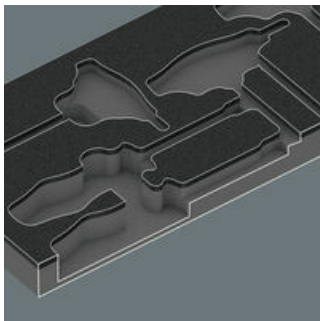

Schuimrubberen inzetstukken voor werkplaatswagen

Veilig opbergen en snel overzicht

De gereedschappen zitten veilig op hun plek dankzij de nauwkeurige uitsparingen in het schuimrubber, maar laten zich toch makkelijk uitnemen. Dankzij de doordachte positionering van het gereedschap kan dit efficiënt worden opgeborgen, maar is tevens snel uit te nemen.