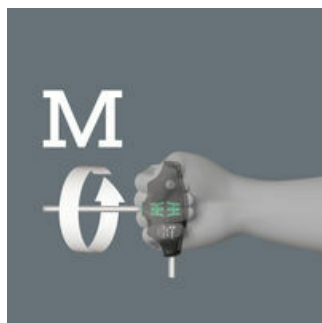

Hoge aanhaalmomenten

Door de armhouding, waarbij de klingas een verlengstuk vormt van de onderarm, kunnen zeer hoge aanhaalmomenten behaald worden.