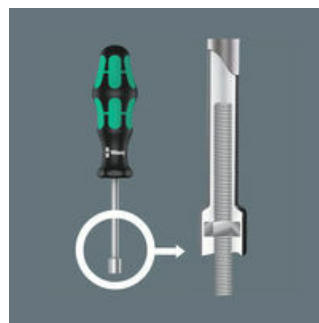

De Wera Black Point Punt en een geavanceerd hardingsproces garanderen een lange levensduur van de punt, verhoogde bescherming tegen corrosie en nauwkeurige pasvorm.

Schroevendraaier met T-greep en vasthoudfunctie voor binnenzeskantschroeven

De klemkracht voor de binnenzeskant-schroef op de punt van het gereedschap wordt geleverd door een verende kogel op het bit. Bijzonder handig bij werkzaamheden op beperkte ruimte, waarbij het niet mogelijk is om de schroef met de andere hand vast te houden.

Tweede zijde

De aan de zijkant uit de greep uitstekende extra korte zijde maakt het mogelijk om extreem hoge aanhaalmomenten over te brengen door de lange zijde dan als hefboom te gebruiken.

Hoge aanhaalmomenten

Door de armhouding, waarbij de klingas een verlengstuk vormt van de onderarm, kunnen zeer hoge aanhaalmomenten behaald worden.

Dopschroevendraaier met holle

Bij het vastschroeven van draadeinden zijn schroevendraaiers met een holle steel handig, omdat het draadeind dan in de holle steel van de schroevendraaier gestoken kan worden en de schroefmoeren aangehaald kunnen worden.