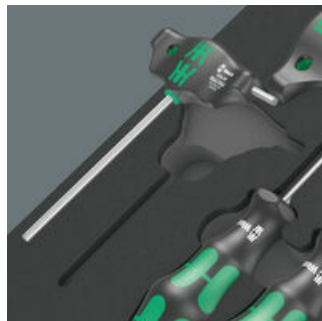

2-kleurig schuimrubberen inzetstuk

Na het oppakken van het gereedschap is het tweede lichtgrijze schuimrubber te zien. Hierdoor zijn ontbrekende gereedschappen makkelijk te herkennen.