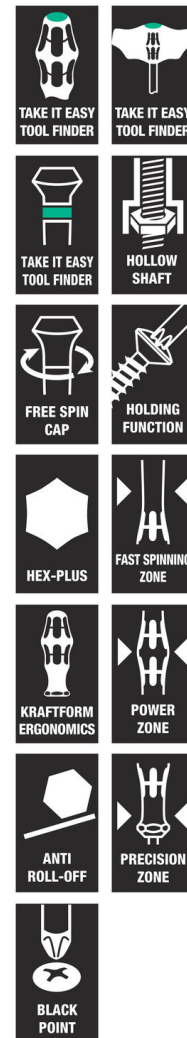

9713 Schuimrubberen inzetstuk met Hex schroevendraaiers Set 1, 12-delig

Schuimrubberen inzetstukken voor werkplaatswagen

GTIN: 4013288225290
Onderdeelnr.: 05150104001
Artikelnummer: 9713

Afmetingen: 405x360x60 mm
Gewicht: 1961 g
Land van herkomst: CZ
Goederencode (HS-code): 82054000

- Duurzaam schuimrubberen inzetstuk, elk gereedschap heeft een vaste plek; 2-kleurig om ontbrekende onderdelen snel te herkennen
- Hoogwaardig, duurzaam schuimrubberen inzetstuk dat geen chemische dampen afgeeft
- Optimale pasvorm zorgt ervoor dat het gereedschap makkelijk uit het schuimrubberen inzetstuk kan worden verwijderd
- Water- en olieafstotend, onderhoudsarm en makkelijk te reinigen
- Bescherming van het gereedschap tegen vervuiling en stoten
- 4 Kraftform Plus schroevendraaiers met harde gripzones voor een hoge werksnelheid en zachte gripzones voor een hoge draaimomentoverbrenging, 2 schroevendraaiers met holle steel voor overstekende draadeinden
- 3 Kraftform Micro schroevendraaiers met draaibare kap voor razend snel heen-en-weer draaien
- 5 schroevendraaiers met T-greep voor de overbrenging van extreem hoge aanhaal- en losdraaimomenten, met vasthoudfunctie voor binnenzeskantschroeven

Duurzaam schuimrubberen inzetstuk; 2-kleurig om ontbrekende onderdelen snel te herkennen; geschikt voor de Tool Rebel werkplaatswagen; met 10 Wera schroevendraaiers (werkplaats, Micro en T-greep) voor binnenzeskantschroeven en 2 Wera schroevendraaiers met holle steel voor buitenzeskantschroeven.