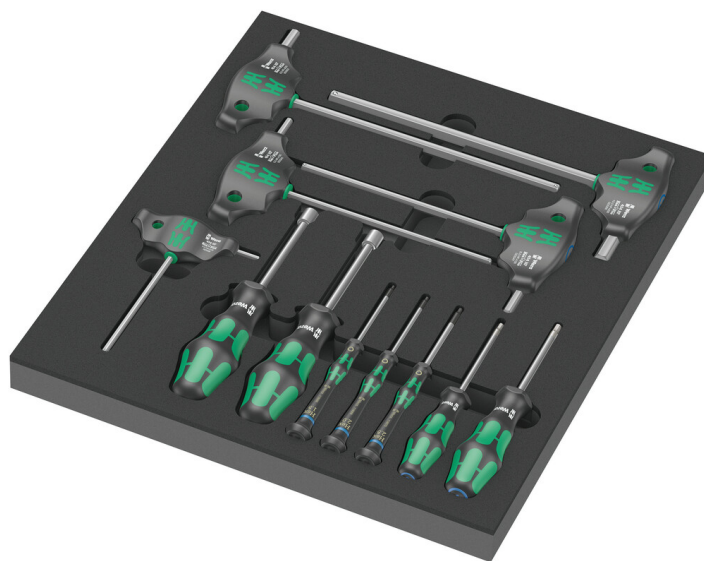

9713 Schuimrubberen inzetstuk met Hex schroevendraaiers Set 1, 12-delig

Schuimrubberen inzetstukken voor werkplaatswagen

GTIN: 4013288225290
Onderdeelnr.: 05150104001
Artikelnummer: 9713

Afmetingen: 405x360x60 mm
Gewicht: 1961 g
Land van herkomst: CZ
Goederencode (HS-code): 82054000

- Duurzaam schuimrubberen inzetstuk, elk gereedschap heeft een vaste plek; 2-kleurig om ontbrekende onderdelen snel te herkennen
- Hoogwaardig, duurzaam schuimrubberen inzetstuk dat geen chemische dampen afgeeft
- Optimale pasvorm zorgt ervoor dat het gereedschap makkelijk uit het schuimrubberen inzetstuk kan worden verwijderd
- Water- en olieafstotend, onderhoudsarm en makkelijk te reinigen
- Bescherming van het gereedschap tegen vervuiling en stoten
- 4 Kraftform Plus schroevendraaiers met harde gripzones voor een hoge werksnelheid en zachte gripzones voor een hoge draaimomentoverbrenging, 2 schroevendraaiers met holle steel voor overstekende draadeinden
- 3 Kraftform Micro schroevendraaiers met draaibare kap voor razend snel heen-en-weer draaien
- 5 schroevendraaiers met T-greep voor de overbrenging van extreem hoge aanhaal- en losdraaimomenten, met vasthoudfunctie voor binnenzeskantschroeven

Duurzaam schuimrubberen inzetstuk; 2-kleurig om ontbrekende onderdelen snel te herkennen; geschikt voor de Tool Rebel werkplaatswagen; met 10 Wera schroevendraaiers (werkplaats, Micro en T-greep) voor binnenzeskantschroeven en 2 Wera schroevendraaiers met holle steel voor buitenzeskantschroeven.

De Wera Black Point Punt en een geavanceerd hardingsproces garanderen een lange levensduur van de punt, verhoogde bescherming tegen corrosie en nauwkeurige pasvorm.

Schroevendraaier met T-greep en vasthoudfunctie voor binnenzeskantschroeven