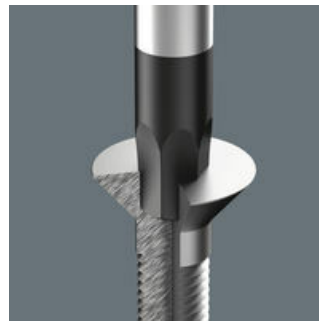

2-kleurig schuimrubberen inzetstuk

Na het oppakken van het gereedschap is het tweede lichtgrijze schuimrubber te zien. Hierdoor zijn ontbrekende gereedschappen makkelijk te herkennen.

Wera Black Point Punt

De Wera Black Point Punt en een geavanceerd hardingsproces garanderen een lange levensduur van de punt, verhoogde bescherming tegen corrosie en nauwkeurige pasvorm.

Schroevendraaier met T-greep en vasthoudfunctie voor binnenzeskantschroeven

De klemkracht voor de binnenzeskant-schroef op de punt van het gereedschap wordt geleverd door een verende kogel op het bit. Bijzonder handig bij werkzaamheden op beperkte ruimte, waarbij het niet mogelijk is om de schroef met de andere hand vast te houden.