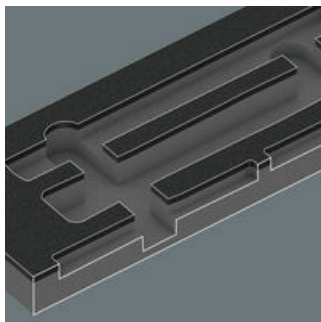

Schuimrubberen inzetstukken voor werkplaatswagen

Veilig opbergen en snel overzicht

De gereedschappen zitten veilig op hun plek dankzij de nauwkeurige uitsparingen in het schuimrubber, maar laten zich toch makkelijk uitnemen. Dankzij de doordachte positionering van het gereedschap kan dit efficiënt worden opgeborgen, maar is tevens snel uit te nemen.