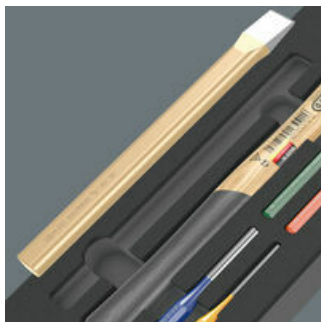

Tel: +49 (0)2 02 / 40 45-0

E-Mail: info@wera.de

Schuimrubberen inzetstukken voor werkplaatswagen

Veilig opbergen en snel overzicht

De gereedschappen zitten veilig op hun plek dankzij de nauwkeurige uitsparingen in het schuimrubber, maar laten zich toch makkelijk uitnemen. Dankzij de doordachte positionering van het gereedschap kan dit efficiënt worden opgeborgen, maar is tevens snel uit te nemen.

2-kleurig schuimrubberen inzetstuk

Na het oppakken van het gereedschap is het tweede lichtgrijze schuimrubber te zien. Hierdoor zijn ontbrekende gereedschappen makkelijk te herkennen.

Weblink

https://products.wera.de/nl/roller_cabinet_and_foam_inserts_foam_inserts_for_roller_cabinet_9782.html