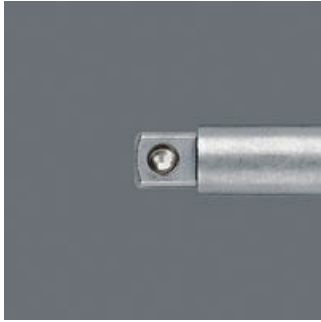

870/4 Adapter, 1/4" x 50 mm

Adapters en verloopstukken

GTIN:	4013288098214	Afmetingen:	50x8x8 mm
Onderdeelnr.:	05311517001	Gewicht:	16 g
Artikelnummer:	870/4 A	Land van herkomst:	CZ
		Goederencode (HS- code):	84661038

- Gereedschapsschacht voor handbediende doppen voor dopsleutel
- Met 1/4" buitenvierkant-aandrijving
- 1/4" buitenzeskant-aandrijving (Wera aansluiting serie 4)
- Met kogel

Gereedschapshouder voor handbediende steeksleutelinzetstukken. Met kogel. Aandrijving: 1/4" buitenvierkant. Aandrijving: 1/4" zeskant.

870/4 Adapter, 1/4" x 50 mm

Adapters en verloopstukken

Met kogel

Met kogel; voor handbediende steeksleutelinzetstukken

Andere varianten in deze productreeks:

inch

mm

inch

inch

05311517001¹⁾

1/4"

50

2"

1/4"

1) Met kogel; voor handbediende steeksleutelinzetstukken

Weblink