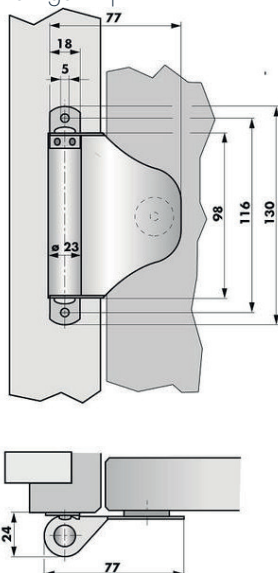

Sluitveer Piccolo

Compacte opbouw sluitveer

Website

KENMERKEN

- Geschikt voor lichte deuren (bijv. binnendeuren, in de keuken, toiletten, restaurants, etc.)
- Verkrijgbaar in zwart, vernikkeld en roestvrij staal
- Roestvrijstalen uitvoering speciaal geschikt voor gebruik op buitendeuren of in vochtige omgevingen
- Verstelbare veerkracht
- Veerkracht overgebracht naar de deur door middel van een drukplaat
- Om de sluitkracht te verhogen is het mogelijk om meer dan één Piccolo te gebruiken
- Speciale uitvoeringen voor speciale toepassingen op aanvraag verkrijgbaar

Naast de Piccolo raden wij het gebruik van een DICTATOR deuropvanger aan, zodat de deur opgevangen en zachtjes dichtgetrokken wordt alvorens dicht te slaan

AFMETINGEN

Alle afmetingen zijn in mm

TECHNISCHE GEGEVENS

Sluitkracht	10 - 50 Nm
Materiaal	staal vernikkeld, staal zwart gecoat (RAL 9005), RVS AISI 304, RVS AISI 316
Inbegrepen componenten	sluitveer; 3 onderlegplaatjes
Openingshoek	max. 90°

WERKING

- Wanneer de deur wordt geopend, wordt de ingebouwde veer gespannen
- De veerkracht wordt rechtstreeks op de deur uitgeoefend door de drukplaat
- De sluitveer sluit de deur onmiddellijk nadat de deur wordt losgelaten

MONTAGE

Montagehandleiding

BESTELINFORMATIE

Omschrijving	Artikelnr.
Piccolo sluitveer, RVS 316	23A1100
Piccolo sluitveer, RVS	2391100
Piccolo sluitveer, staal vernikkeld	2311100
Piccolo sluitveer, RAL 9005 gitzwart	2371110