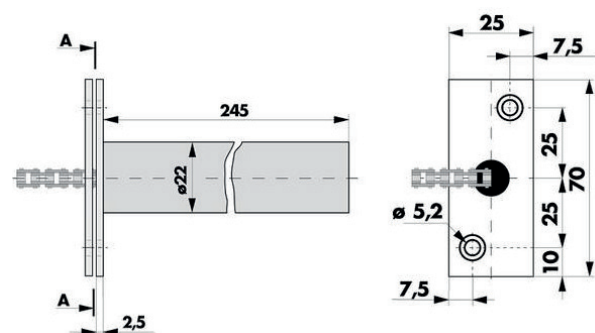

### Inbouwdeursluiser Adjunct 2500 (E16)

Diameter veerhouder	Ø 16 mm
Openingshoek van de deur	tot 180°
Sluitwerking	van 0 - 150°, afhankelijk van draaipunt
Sluitkracht	5 - 15 Nm
Materiaal	voor- en contraplaatje staal verzinkt; veerbuis van aluminium
Inbegrepen componenten	sluitveer; contraplaatje; borgpen

### Inbouwdeursluiser Adjunct 2550 (E22)

Diameter veerhouder	Ø 22 mm
Openingshoek van de deur	tot 180°
Sluitwerking	van 0 - 150°, afhankelijk van draaipunt
Sluitkracht	15 - 30 Nm
Materiaal	voor- en contraplaatje: staal verzinkt / RVS; veerbuis van aluminium
Inbegrepen componenten	sluitveer; contraplaatje; borgpen

## MONTAGE

Montage-handleiding

## AFMETINGEN

Alle afmetingen zijn in mm

Afmetingen van kettingdeursluiser 2500 (E16)

Afmetingen van inbouw kettingdeursluiser 2550 (E22) met afgeronde voorplaat

Afmetingen van inbouw kettingdeursluiser 2550 (E22) met hoekige voorplaat