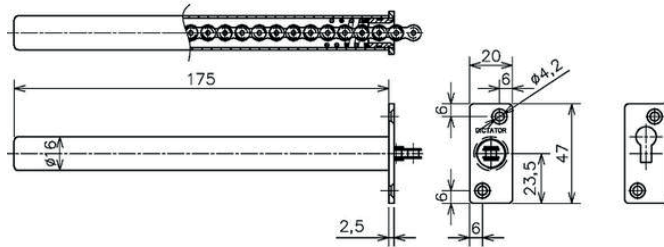

### Inbouwdeursluiser Adjunct 2500 (E16)

Diameter veerhouder	Ø 16 mm
Openingshoek van de deur	tot 180°
Sluitwerking	van 0 - 150°, afhankelijk van draaipunt
Sluitkracht	5 - 15 Nm
Materiaal	voor- en contraplaatje staal verzinkt; veerbuis van aluminium
Inbegrepen componenten	sluitveer; contraplaatje; borgpen

### Inbouwdeursluiser Adjunct 2550 (E22)

Diameter veerhouder	Ø 22 mm
Openingshoek van de deur	tot 180°
Sluitwerking	van 0 - 150°, afhankelijk van draaipunt
Sluitkracht	15 - 30 Nm
Materiaal	voor- en contraplaatje: staal verzinkt / RVS; veerbuis van aluminium
Inbegrepen componenten	sluitveer; contraplaatje; borgpen

## MONTAGE

Montage-handleiding

## AFMETINGEN

Alle afmetingen zijn in mm

Afmetingen van kettingdeursluiser 2500 (E16)

Afmetingen van inbouw kettingdeursluiser 2550 (E22) met afgeronde voorplaat

Afmetingen van inbouw kettingdeursluiser 2550 (E22) met hoekige voorplaat