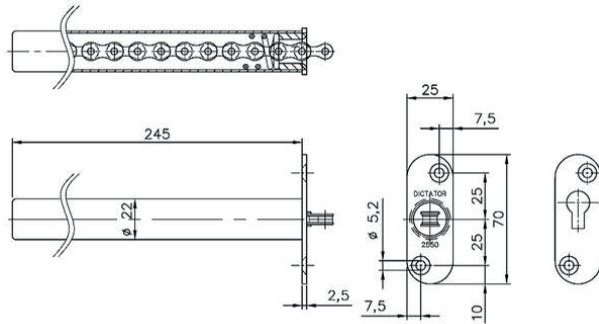

### Inbouwdeursluiser Adjunct 2500 (E16)

Diameter veerhouder	Ø 16 mm
Openingshoek van de deur	tot 180°
Sluitwerking	van 0 - 150°, afhankelijk van draaipunt
Sluitkracht	5 - 15 Nm
Materiaal	voor- en contraplaatje staal verzinkt; veerbuis van aluminium
Inbegrepen componenten	sluitveer; contraplaatje; borgpen

### Inbouwdeursluiser Adjunct 2550 (E22)

Diameter veerhouder	Ø 22 mm
Openingshoek van de deur	tot 180°
Sluitwerking	van 0 - 150°, afhankelijk van draaipunt
Sluitkracht	15 - 30 Nm
Materiaal	voor- en contraplaatje: staal verzinkt / RVS; veerbuis van aluminium
Inbegrepen componenten	sluitveer; contraplaatje; borgpen

## MONTAGE

Montage-handleiding

## AFMETINGEN

Alle afmetingen zijn in mm

Afmetingen van kettingdeursluiser 2500 (E16)

Afmetingen van inbouw kettingdeursluiser 2550 (E22) met afgeronde voorplaat

Afmetingen van inbouw kettingdeursluiser 2550 (E22) met hoekige voorplaat