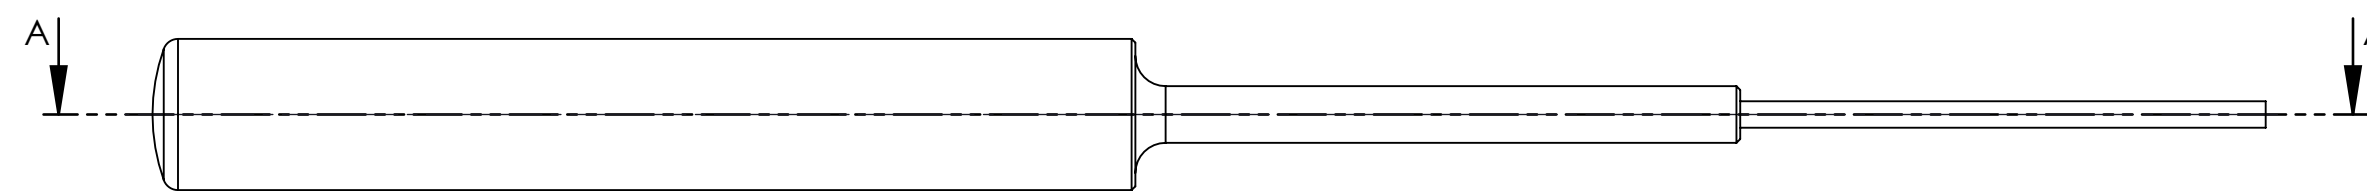

DOORSNEDE A-A

<b>PRODUKTIE TEKENING</b>	Opmerking:				
	Art.nr.: 390010.0001				
	Grondstof:				
	Stempel:				
	 <b>GE BR. BODEGRAVEN BV</b> verbindingen voor de bouw				
	Accoord:	Get.: RdK	Materiaal: St37 / Automatenstaal		
		Datum: 10-6-2016	Oppervlakte:		
		Versie:	Eenheid: mm		
	Datum:	Schaal: 1:1	Aantal:		
		Tek.nr.: 390010	Art.omschrijving: Inslaghelpstuk		
	Atoomweg 2	tel: 0172 52 01 10	fax: 0172 57 17 53	www.gb.nl	<b>A2</b>