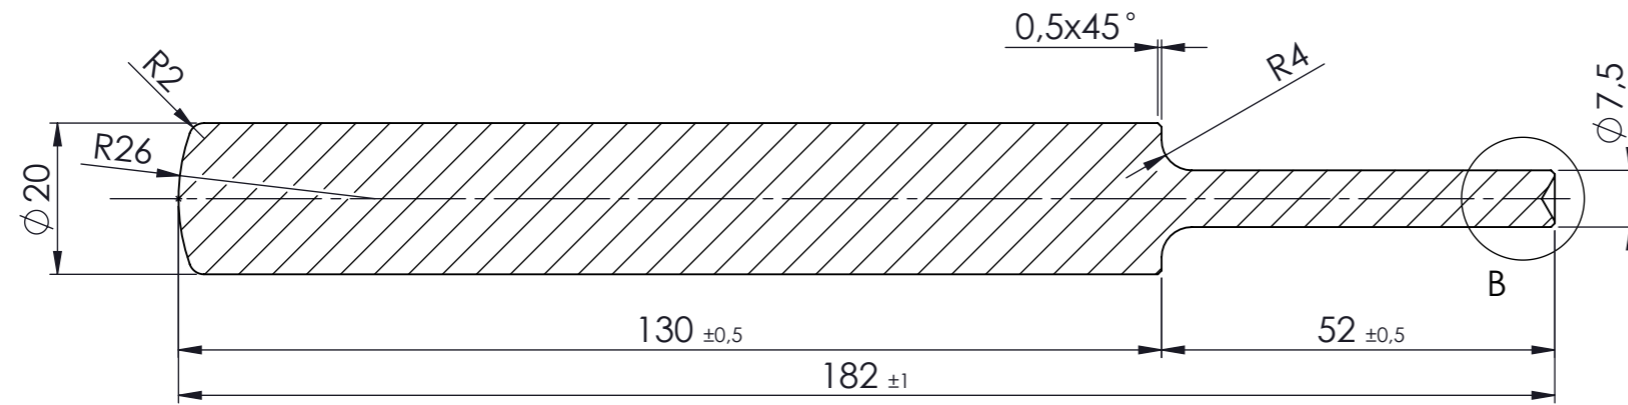

DOORSNEDE A-A

DETAIL B
SCHAAL 5 : 1

PRODUKTIE TEKENING

Opmerking:			
Art.nr.: 390011			
Grondstof:			
Stempel:			
 GEBR. BODEGRAVEN BV verbindingen voor de bouw			
Accoord:	Get.: RdK	 Getekend volgens NEN-norm	Materiaal: St37 / Automatenstaal
	Datum: 6-6-2016		Oppervlakte:
Datum:	Versie:	Art.omschrijving: Slagpin	Eenheid: mm
	Schaal: 1:1 / 5:1		Aantal:
	Tek.nr.: 390011		
Atoomweg 2 tel: 0172 52 01 10		fax: 0172 57 17 53	www.gb.nl