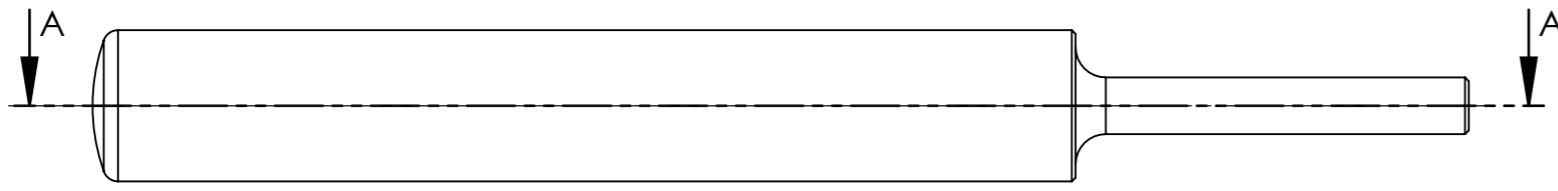

DOORSNEDE A-A

DETAIL B
SCHAAL 5 : 1

PRODUKTIE TEKENING

Opmerking:			
Art.nr.: 390011			
Grondstof:			
Stempel:			
 GEBR. BODEGRAVEN BV verbindingen voor de bouw			
Accoord:	Get.: RdK	 Getekend volgens NEN-norm	Materiaal: St37 / Automatenstaal
	Datum: 6-6-2016		Oppervlakte:
Datum:	Versie:	Art.omschrijving: Slagpin	Eenheid: mm
	Schaal: 1:1 / 5:1		Aantal:
	Tek.nr.: 390011		
Atoomweg 2 tel: 0172 52 01 10		fax: 0172 57 17 53	www.gb.nl