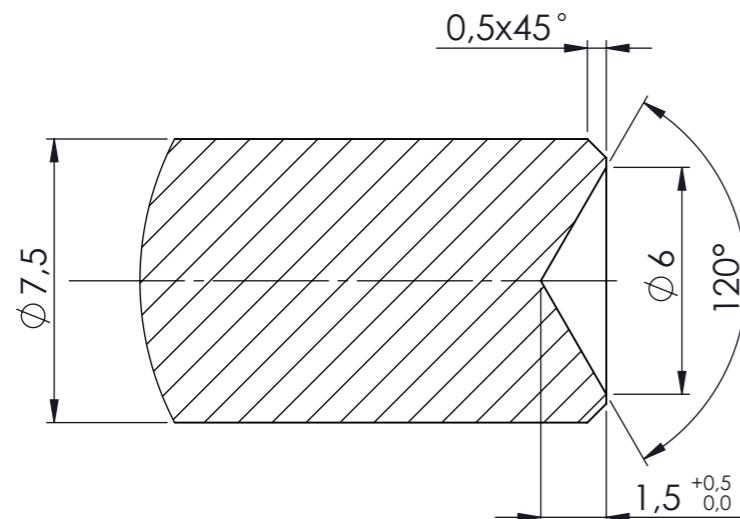

DOORSNEDE A-A

DETAIL B
SCHAAL 5 : 1

PRODUKTIE TEKENING

Opmerking:			
Art.nr.: 390011			
Grondstof:			
Stempel:			
 GEBR. BODEGRAVEN BV verbindingen voor de bouw			
Accoord:	Get.: RdK	 Getekend volgens NEN-norm	Materiaal: St37 / Automatenstaal
	Datum: 6-6-2016		Oppervlakte:
Datum:	Versie:	Art.omschrijving: Slagpin	Eenheid: mm
	Schaal: 1:1 / 5:1		Aantal:
	Tek.nr.: 390011		
Atoomweg 2 tel: 0172 52 01 10		fax: 0172 57 17 53	www.gb.nl