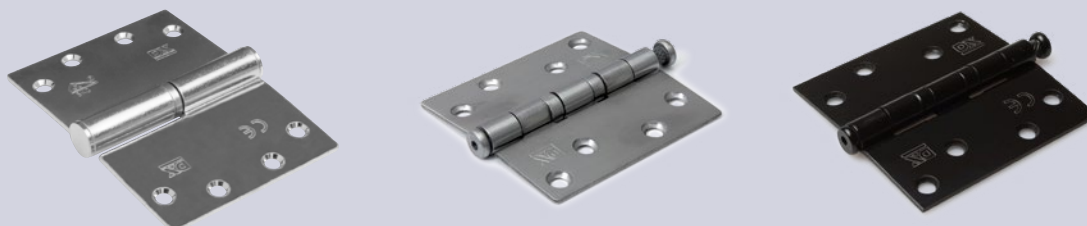

Ook handig

DX Scharnieren en paumelles

► Gebruik bijvoorbeeld een kantelaaf kogelstiftpaumelle voor een terugliggende schuurdeur en kogellagerscharnieren voor de tuindeur.

DX hangsloten

► Voor het afsluiten van een hangslotrolschuif, hangslotrolgrendel of schuurtje in de tuin hebben wij een geschikt hangslot. Is het puur zodat kinderen niet bij de plantenvoeding kunnen? Dan is het basis hangslot een prima oplossing. De HS-LINE hangsloten zijn van hogere kwaliteit en ook zeer geschikt voor het gebruik in en rondom huis. Op zoek naar een inbraakwerend hangslot? Dan bieden de SKG gekeurde PRO-LINE hangsloten een goede uitkomst.