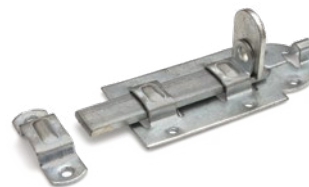

Artikel	Artikelnummer	EAN nummer	Materiaal
Plaatschuif 40 mm	0411.250.0045	8714140150519	staal verzinkt
Plaatschuif 60 mm	0411.250.0065	8714140150540	staal verzinkt
Plaatschuif 80 mm	0411.250.0085	8714140150571	staal verzinkt
Plaatschuif 100 mm	0411.250.0105	8714140150601	staal verzinkt
Plaatschuif 120 mm	0411.250.0125	8714140150632	staal verzinkt

## ► Plaatschuiven met bocht

(Extra) vergrendeling van poorthek of konijnenhok  
Links en rechts toepasbaar  
Horizontaal en verticaal te gebruiken  
Met bocht voor een terugliggende deur  
Eenvoudige montage

Artikel	Artikelnummer	EAN nummer	Materiaal
Plaatschuif 60 mm	0411.255.0065	8714140150663	staal verzinkt
Plaatschuif 80 mm	0411.255.0085	8714140150694	staal verzinkt
Plaatschuif 100 mm	0411.255.0105	8714140150724	staal verzinkt
Plaatschuif 120 mm	0411.255.0125	8714140150755	staal verzinkt

## ► Hangslotrolschuiven

Vergrendeling van hek of poort  
Bediening te vergrendelen met een hangslot  
Loopt op rolletjes  
Links en rechts toepasbaar  
Horizontaal en verticaal te gebruiken  
Vlak model voor gelijkliggende delen  
Eenvoudige montage