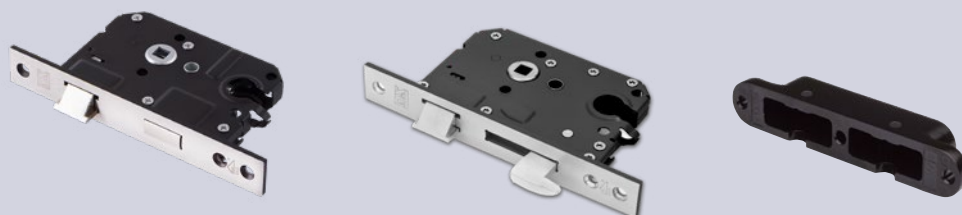

Ook handig

DX Pijpkantschuiven

▶ Pijpkantschuiven kunnen gebruikt worden voor het vastzetten van de dubbele deuren van een tuinhuis of schuur. Pijpkantschuiven hebben een lange schootuitslag om situaties met meer ruimte tussen de deur en de onderdorpel, zoals vaak het geval is bij tuinhuisjes, te overbruggen.

DX Nagelkantschuiven

▶ De nagelkantschuif is een kleinere kantschuif. In de tuin bijvoorbeeld te gebruiken voor een buitenkeuken of een opberghok.

DX Veiligheidssloten

▶ Een luxe buitenverblijf of een schuur in de tuin sluit je het liefst veilig af zodat inbrekers geen kans maken. Dat kan met een DX inbraakwerend SKG gekeurd veiligheidsslot.