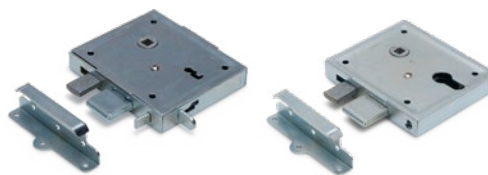

► Poortsloten, universeel BB of PC

Voor houten deuren of poorten
Inclusief zwart kunststof deurkrukgarnituur met schild
Met hef- en nachtschoot
Links- en rechts toepasbaar
Met bontebaardsleutel of voor profielcilinder
Extra sleutels los verkrijgbaar

Artikel	Artikelnummer	EAN nummer	Materiaal
Poortsloten, universeel BB	0160.095.5650	8714140003907	staal verzinkt
Poortsloten, universeel PC	0160.095.5651	8714140003938	staal verzinkt

► Poortsloten, met dagschoot BB of PC

Voor houten deuren of poorten
De dagschoot valt eenvoudig in het slot
Nachtschootbediening middels bontebaardsleutel of profielcilinder
Inclusief zwart kunststof deurkrukgarnituur met schild
Extra sleutels los verkrijgbaar