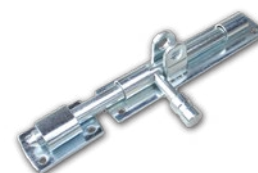

## ► Hangslotgrendels verticaal, verzinkt

Voor het afsluiten van poorten of hekwerk  
 Bediening te vergrendelen met een hangslot  
 Eenvoudige montage  
 Per stuk leverbaar

Artikel	Artikelnummer	EAN nummer	Materiaal	Geschikt voor hangslot
Hangslotgrendel verticaal 200 mm	0411.301.0200	8714140232659	staal verzinkt	PRO-LINE 40 mm
Hangslotgrendel verticaal 250 mm	0411.301.0250	8714140232680	staal verzinkt	PRO-LINE 40 mm
Hangslotgrendel verticaal 420 mm	0411.301.0420	8714140232710	staal verzinkt	PRO-LINE 40 mm

## ► Hangslotgrendels horizontaal, verzinkt

Voor het afsluiten van poorten of hekwerk  
 Bediening te vergrendelen met een hangslot  
 Eenvoudige montage  
 Per stuk leverbaar

Artikel	Artikelnummer	EAN nummer	Materiaal	Geschikt voor hangslot
Hangslotgrendel horizontaal 100 mm	0411.302.0100	8714140232741	staal verzinkt	PRO-LINE 40 mm
Hangslotgrendel horizontaal 150 mm	0411.302.0150	8714140232802	staal verzinkt	PRO-LINE 40 mm
Hangslotgrendel horizontaal 200mm	0411.302.0200	8714140232864	staal verzinkt	PRO-LINE 40 mm
Hangslotgrendel horizontaal 250 mm	0411.302.0250	8714140232895	staal verzinkt	PRO-LINE 40 mm