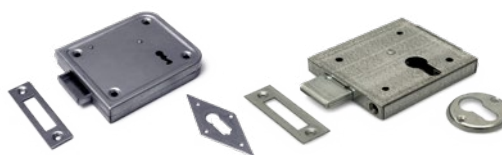

DX POORT- EN TUINHEKBESLAG

Met het DX poort- en tuinhekbeslag bieden we een ruim assortiment ijzerwaren om jouw poort of hek (automatisch) te laten sluiten. Of je nu op zoek bent naar een oplegslot om de poort te vergrendelen of een grondgrendel om het tuinhek vast te zetten. In het kader van One Stop Shopping vind je het bij ons allemaal.

► Kelderbandsloten BB of PC

Voor houten deuren of poorten
Nachtschoot oplegslot
Links en rechts toepasbaar
Met bontebaardsleutel of voor profielcilinder
Extra sleutels los verkrijgbaar

Artikel	Artikelnummer	EAN nummer	Materiaal
Kelderbandsloten BB	0160.099.0711	8714140004324	staal glans verzinkt
Kelderbandsloten PC	0160.099.0700	8714140132812	staal verzinkt

► Grendelsloten

Oplegslot
Aan één kant bedienbaar
Voor zowel naar binnen- als buitendraaiende deuren
Links en rechts toepasbaar
Inclusief bontebaardsleutel en sluitbeugel
Extra sleutels los verkrijgbaar