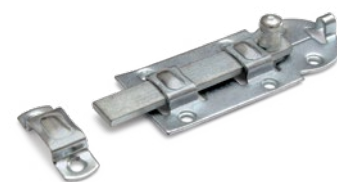

► Rolschuiven

Sluiten van hek of poort
Loopt op rolletjes
Links en rechts toepasbaar
Horizontaal en verticaal te gebruiken
Vlak model voor gelijkliggende delen
Eenvoudige montage

Artikel	Artikelnummer	EAN nummer	Materiaal
Rolschuif 100 mm	0411.360.0105	8714140150939	staal verzinkt
Rolschuif 120 mm	0411.360.0125	8714140150960	staal verzinkt
Rolschuif 140 mm	0411.360.0145	8714140150991	staal verzinkt
Rolschuif 160 mm	0411.360.0165	8714140151028	staal verzinkt
Rolschuif 200 mm	0411.360.0205	8714140151059	staal verzinkt

► Rolschuiven met bocht

Sluiten van hek of poort
Loopt op rolletjes
Links en rechts toepasbaar
Horizontaal en verticaal te gebruiken
Met bocht voor een terugliggende deur
Eenvoudige montage