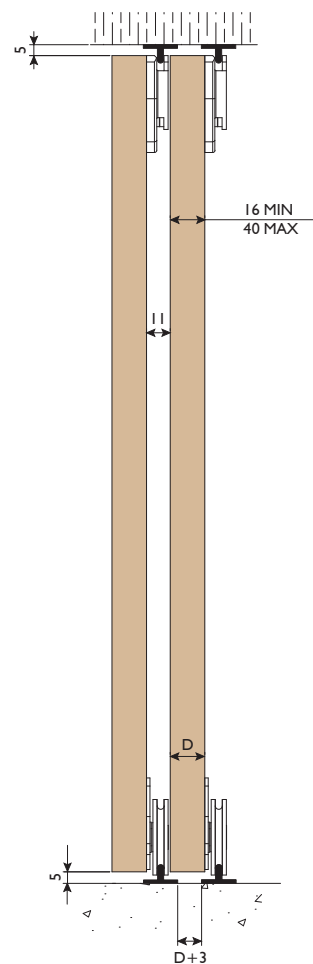

CELLO

Cello is een onderlopend schuifdeurbeslag ideaal voor lichte kastdeurtjes. Boven- en onderrail van aluminium zijn voorzien van bevestigingsgaten. De bovengeleiders en onderrollen zijn voor montage op de achterzijde van de deuren met voldoende hoogte instelbaarheid. De deuren kunnen na montage niet meer uit de rail lopen / vallen.

Standaard set bestaat uit:

- Aluminium railprofielen
- Kunststof bovengeleiders
- Onderrollen
- Montage-instructies

Opties:

- Deurpakket C1: bovengeleiders en onderrollen
- Aluminium rail 80X, lengte max. 3000 mm
- Inlaatkommen: 26P, rond wit kunststof
400, rechthoekig aluminium
144S, ovaal RVS
400SS, rechthoekig RVS

Standaard sets

	Aantal deuren	Raillengte	Deurafmeting max.	Opstelling
C15/EU	2	1500 mm	2400x920x40 mm	
C18/EU	2	1800 mm	2400x920x40 mm	
C24/EU	3	2400 mm	2400x920x40 mm	