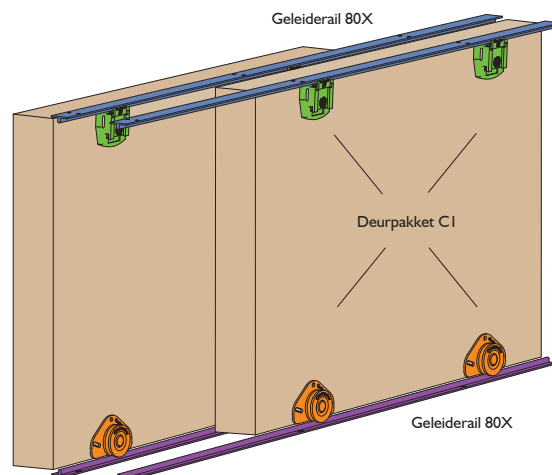

CELLO

Cello is een onderlopend schuifdeurbeslag ideaal voor lichte kastdeurtjes. Boven- en onderrail van aluminium zijn voorzien van bevestigingsgaten. De bovengeleiders en onderrollen zijn voor montage op de achterzijde van de deuren met voldoende hoogte instelbaarheid. De deuren kunnen na montage niet meer uit de rail lopen / vallen.

Standaard set bestaat uit:

- Aluminium railprofielen
- Kunststof bovengeleiders
- Onderrollen
- Montage-instructies

Opties:

- Deurpakket C1: bovengeleiders en onderrollen
- Aluminium rail 80X, lengte max. 3000 mm
- Inlaatkommen: 26P, rond wit kunststof
400, rechthoekig aluminium
144S, ovaal RVS
400SS, rechthoekig RVS

Standaard sets

	Aantal deuren	Raillengte	Deurafmeting max.	Opstelling
C15/EU	2	1500 mm	2400x920x40 mm	
C18/EU	2	1800 mm	2400x920x40 mm	
C24/EU	3	2400 mm	2400x920x40 mm	