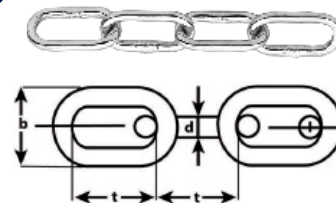

► Genovese ketting DIN 5685A, RVS AISI 316

Op bundel

Corrosiewerend en daarom zeer geschikt voor toepassing in vochtige omgevingen; bijvoorbeeld in de industrie of land- en tuinbouw

Gelaste middellange kettingschakel

DIN 5685A normering

Let op: Niet geschikt voor hijsdoeleinden

Artikelnummer	Lengte per bundel (m)	Max. belasting ter indicatie (kg)	d (mm)	t (mm)	b (mm)
8005.685.A02I	30	20	2	12	8
8005.685.A03I	30	40	3	16	12
8005.685.A04I	30	80	4	19	16
8005.685.A05I	30	125	5	21	20
8005.685.A06I	30	160	6	24	24

► Genovese ketting, verzinkt

Op bundel

Veelzijdige toepassingen, bijvoorbeeld in de scheepsvaart of bouw

Gelaste middellange kettingschakel

Let op: Niet geschikt voor hijsdoeleinden