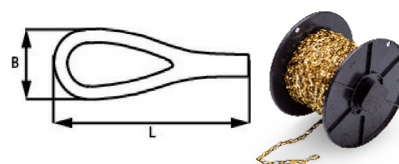

DX PATENTKETTING

DX patentketting wordt onder andere toegepast in de installatietechniek en reclamewereld, maar wordt ook voor decoratieve doeleinden gebruikt om bijvoorbeeld in huis of winkels iets op te hangen. Het unieke aan patentkettingen zijn de gevouwen schakels waardoor hij mooi plat ligt en het feit dat hij volledig gemaakt is van messing. Messing is corrosiewerend en geeft de ketting een chique uitstraling. Onze patentketting wordt geleverd op rol en is verkrijgbaar in meerdere maten. Tevens is er een vernikkelde variant verkrijgbaar.

► Patentkettingen, messing

Op rol

Volledig gemaakt van corrosiewerend messing

Gebruik met gesloten S-haken

Toepassing; onder andere installatietechniek, decoratieve doeleinden

Artikelnummer	Lengte per haspel (m)	Max. belasting ter indicatie (kg)	materiaaldikte Ø (mm)	B (mm)	L (mm)
8510.312.0501	25	2	0,3	5	12
8510.416.0501	25	6	0,4	5	16
8510.419.0601	25	6	0,4	6	19
8510.521.0601	25	10	0,5	6	21
8510.622.0701	12.5	12	0,6	7	22

► Patentkettingen, messing vernikkeld

Op rol

Volledig gemaakt van corrosiewerend messing

Gebruik met gesloten S-haken

Toepassing; onder andere installatietechniek, decoratieve doeleinden