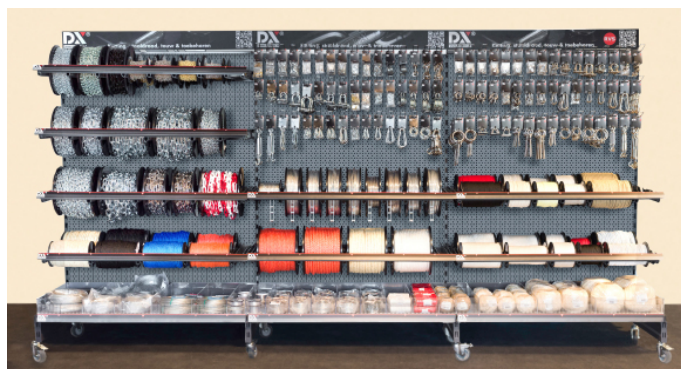

Houd er rekening mee dat deze kettingen **niet geschikt zijn voor hijs- of hefwerkzaamheden!** Dit type ketting is verkrijgbaar in diverse maten en materialen en de verzinkte viktorketting is ook verkrijgbaar op rol. Ons DX schapconcept Ketting, staalkabel, touw en toebehoren is tevens uitgerust met één of meerdere rollen Viktorketting.

► Viktorketting DIN 5686, verzinkt

Op bundel

Veelzijdige toepassingen, bijvoorbeeld ophangsystemen in tuin- en kassenbouw

Geknoopte kettingschakels

DIN 5686 normering

Let op: Niet geschikt voor hijsdoeleinden

Artikelnummer	Lengte per bundel (m)	Max. belasting ter indicatie (kg)	d (mm)	t (mm)	b (mm)
8000.056.8614	30	16	1,4	21	6,5
8000.056.8616	30	22	1,6	23	7
8000.056.8618	30	30	1,8	26	8
8000.056.8620	30	40	2,0	28	9
8000.056.8622	30	50	2,2	31	10
8000.056.8624	30	70	2,4	35	11
8000.056.8628	30	90	2,8	39	12,5
8000.056.8630	30	120	3,1	41	14
8000.056.8634	30	140	3,4	44	15
8000.056.8639	30	160	3,8	46	17
8000.056.8642	30	170	4,2	50	19
#8000.056.8645	3000	180	4,6	55	20,5

DX KST schapconcept; een impressie

Een complete winkelinrichting, zorgvuldig samengesteld met de meest courante producten.

Keuze uit A-concept (links) of B-concept (rechts)

Meer weten? Kijk op: www.dulimex.nl/nl/schapconcept-ketting-staalkabel-en-touw