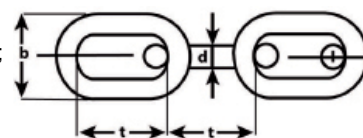

► Voetketting Type 763, RVS AISI 316

Op bundel

Gelaste langschalmige C-schakels.

Corrosiewerend en daarom zeer geschikt voor toepassing in vochtige omgevingen; bijvoorbeeld in de scheepsvaart of bouw

Gelijkend DIN 763

Let op: Niet geschikt voor hijsdoeleinden

Artikelnummer	Lengte per bundel (m)	WLL (kg)	d (mm)	t (mm)	b (mm)
8000.076.302I	30	25	2	22	8
8000.076.303I	30	55	3	26	12
8000.076.304I	30	100	4	32	16
8000.076.305I	30	160	5	35	20
8000.076.306I	30	200	6	42	24
8000.076.307I	30	300	7	49	28
8000.076.308I	30	400	8	52	32
8000.076.310I	30	630	10	65	40
8000.076.313I	30	1000	13	82	52

► Voetketting Type 763, blank gepolijst

Op bundel

Gelaste langschalmige C-schakels.

Veelzijdige toepassingen, bijvoorbeeld in de bouw of industrie

Gelijkend DIN 763

Let op: Niet geschikt voor hijsdoeleinden