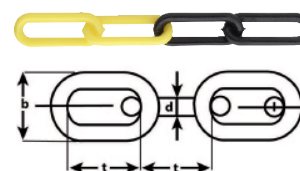

## ► Signaalketting, kunststof geel/zwart

Op bundel

Industriële toepassing

Voor het aanduiden van niet-zichtbaar gevaar.

Toepassing; bijvoorbeeld bij asbestsanering of reinigingsactiviteiten

Let op: Niet geschikt voor hijsdoeleinden