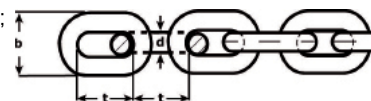

► Scheepsketing Type 766, RVS AISI 316

Op bundel

Corrosiewerend en daarom zeer geschikt voor toepassing in vochtige omgevingen; bijvoorbeeld in de scheepsvaart of bouw

Gelaste kortschalmige kettingschakels

Gelijkend DIN 766

Let op: Niet geschikt voor hijsdoeleinden en niet gekalibreerd

Artikelnummer	Lengte per bundel (m)	WLL (kg)	d (mm)	t (mm)	b (mm)
8000.076.602I	30	20	2	12	7,5
8000.076.603I	30	55	3	16	11
8000.076.604I	30	200	4	16	13,7
8000.076.605I	30	320	5	18,5	17
8000.076.606I	30	400	6	18,5	20,2
8000.076.607I	30	630	7	22	23,8
8000.076.608I	30	800	8	24	27,2
8000.076.610I	30	1250	10	28	34

► Scheepsketting Type 766, blank gepolijst

Op bundel

Veelzijdige toepassingen, bijvoorbeeld in de scheepsvaart of bouw

Gelaste kortschalmige kettingschakels

Gelijkend DIN 766