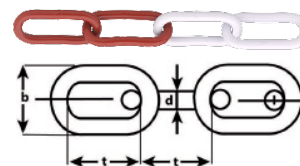

## ► Signaalketting, staal rood/wit geëpoxeerd

Op bundel

Voor langdurig of permanent gebruik

Toepassing; het afzetten van plaatsen of gebieden

Let op: Niet geschikt voor hijsdoeleinden

Artikelnummer	Lengte per bundel (m)	d (mm)	t (mm)	b (mm)
9.800763006	30	6	43	24