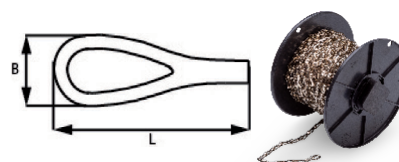

Artikelnummer	Lengte per haspel (m)	Max. belasting ter indicatie (kg)	materiaaldikte Ø (mm)	B (mm)	L (mm)
8510.311.0408	50	2	0,3	4	11
8510.312.0508	25	2	0,3	5	12
8510.416.0508	25	6	0,4	5	16
8510.419.0608	25	6	0,4	6	19
8510.519.0608	25	10	0,5	6	19
8510.521.0608	25	10	0,5	6	21
8510.619.0608	25	12	0,6	6	19
8510.822.0708	12,5	17	0,8	7	22
8511.022.0708	12,5	20	1	7	22
8511.227.0908	12.5	24	1,2	9	27
5800.PTK.3155-B*	25	-	0,5	-	-

*Artikelnummers beginnend met 5800 zijn geschikt voor het DX KST schapconcept.