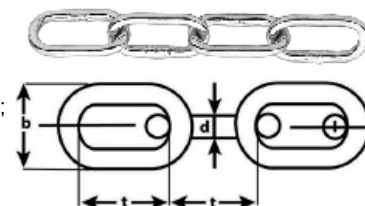

Artikelnummer	Lengte ketting (m)	d (mm)	t (mm)	b (mm)
8005.685.A02I	50	1,9	13	9

Op rol verkrijgbaar;

Handig voor in de winkel

- Genovese ketting DIN 5685A, verzinkt
- Genovese ketting DIN 5685A, RVS AISI 316