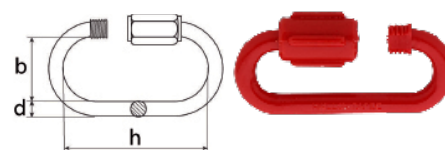

► Kunststof noodchalmen

Voor het verbinden of verlengen van signaalketting
Eenvoudig te bevestigen en los te halen
Kunststof

Artikelnummer	Kleur	d (mm)	b (mm)	h (mm)
9.800152026	rood	6	24	47
9.800152028	rood	8	31	58

► Paal met sokkel, rood/wit

Vulbaar met water of zand
Combineer met de kunststof rood/wit signaalketting
Om gevaar aan te duiden
Toepassing; het afzetten van plaatsen of gebieden

Artikelnummer	Lengte (cm)	Afmeting sokkel (cm)
9.800156004	90	30

► Paal met sokkel, geel/zwart

Vulbaar met water of zand
Combineer met de kunststof rood/wit signaalketting
Om gevaar aan te duiden
Toepassing; het afzetten van plaatsen of gebieden

Artikelnummer	Lengte (cm)	Afmeting sokkel (cm)
9.800156007	90	30

Op rol verkrijgbaar;

Handig voor in de winkel

- Signaalketting, kunststof rood/wit
- Signaalketting, kunststof geel/zwart