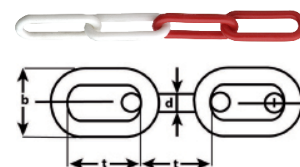

Artikelnummer	Lengte per bundel (m)	d (mm)	t (mm)	b (mm)
9.800150006	25	6	41	20
9.800150008	25	8	61	27
9.800150010	25	10	72	32

► Signaalketting, kunststof geel/zwart

Op bundel

Industriële toepassing

Voor het aanduiden van niet-zichtbaar gevaar.

Toepassing; bijvoorbeeld bij asbestsanering of reinigingsactiviteiten

Let op: Niet geschikt voor hijsdoeleinden