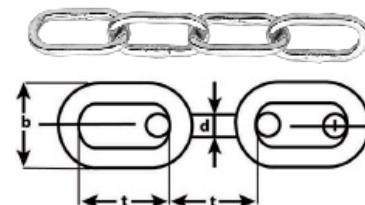

Artikelnummer	Lengte ketting (m)	d (mm)	t (mm)	b (mm)
8005.685.A02I	50	2	12	8
8005.685.A03I	50	3	16	12

► Genovese ketting, RVS AISI 316

Op bundel

Corrosiewerend en daarom zeer geschikt voor toepassing in vochtige omgevingen; bijvoorbeeld in de industrie of land- en tuinbouw

Gelaste middellange kettingschakel

Let op: Niet geschikt voor hijsdoeleinden