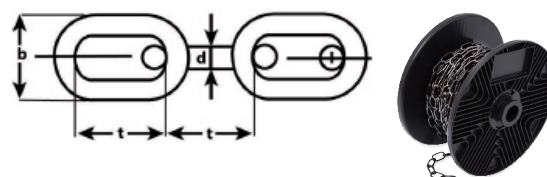

► Sierketting vierkant hamerslag

Op rol

Voor decoratieve doeleinden, bv. ophangen van lampen

Geschikt voor het KST winkelconcept

Artikelnummer	Lengte per haspel (m)	finish	d (mm)	t (mm)	b (mm)
5800.SKH.0330-F	20	verbronsd	3	28	14,5
5800.SKH.0820-F	30	zwart gelakt	2	17	10
5800.SKH.0830-F	20	zwart gelakt	3	18	14,5
5800.SKH.0840-N	20	zwart gelakt	4	28	16,5

► Gourmetketting

Op rol

Met gedraaide ovalen schakels

Voor decoratieve doeleinden, bv. ophangen van bloempotten

Geschikt voor het KST winkelconcept

Artikelnummer	Lengte per haspel (m)	finish	materiaaldikte Ø (mm)
5800.GMK.0112-A	25	vernikkeld	1,2
5800.GMK.0116-A	25	vernikkeld	1,5
5800.GMK.0216-A	25	vermessingd	1,5

► Klokketting

Op rol

Voor decoratieve doeleinden, bv. ophangen van klokgewichten

Geschikt voor het KST winkelconcept

Artikelnummer	Lengte per haspel (m)	finish	materiaaldikte Ø (mm)
5800.KLK.0112-B	25	vernikkeld	1,3
5800.KLK.0212-B	25	vermessingd	1,3
5800.KLK.0118-B	25	vernikkeld	1,6
5800.KLK.0218-B	25	vermessingd	1,6
5800.KLK.0818-B	25	zwart gelakt	1,6