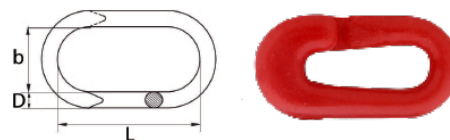

► Kunststof needschakels

Voor het verbinden van signaalketting

Eenvoudig te bevestigen

Kunststof

Artikelnummer	Kleur	D (mm)	b (mm)	L (mm)
9.800151026	rood	6	20	25
9.800151028	rood	8	29	36
9.800151016	wit	6	20	25
9.800151018	wit	8	29	36
9.800151006	zwart	6	20	25
9.800151008	zwart	8	29	36