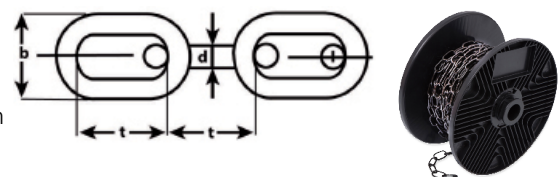

Artikelnummer	Lengte per haspel (m)	finish	d (mm)	t (mm)	b (mm)
5800.SRKL.0130-N	30	vernikkeld	2,8	34	15,5
5800.SRKL.0230-N	30	vermessingd	2,8	34	15,5
5800.SRKL.0330-N	30	verbronsd	2,8	34	15,5
5800.SRKL.0830-N	30	zwart gelakt	2,8	34	15,5
5800.SRKL.1630-N	30	wit gelakt	2,8	34	15,5

► Sierketting kort op rol

Op rol

Voor decoratieve doeleinden, bijvoorbeeld ophangen van lampen

Geschikt voor het KST winkelconcept