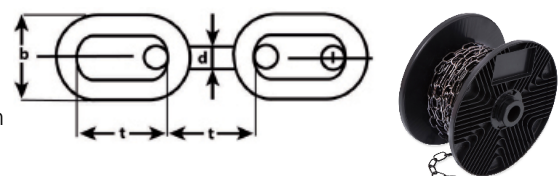

Artikelnummer	Lengte per haspel (m)	finish	d (mm)	t (mm)	b (mm)
5800.SRK.0130-F	20	vernikkeld	2,8	16	15,5
5800.SRK.0230-F	20	vermessingd	2,8	16	15,5
5800.SRK.0330-F	20	verbronsd	2,8	16	15,5
5800.SRK.0830-F	20	zwart gelakt	2,8	16	15,5