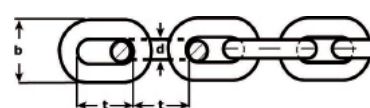

## ► Scheepsketting Type 766, verzinkt

Op bundel

Veelzijdige toepassingen, bijvoorbeeld als afzetketting

Gelaste kortschalmige kettingschakels

Gelijkend DIN 766

**Let op: Niet geschikt voor hijsdoeleinden en niet gekalibreerd**