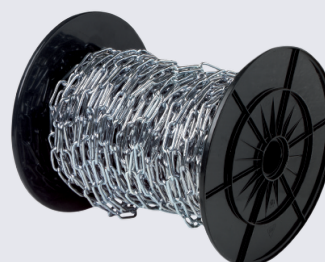

## ► Genovese ketting, RVS AISI 316

Op bundel

Corrosiewerend en daarom zeer geschikt voor toepassing in vochtige omgevingen; bijvoorbeeld in de industrie of land- en tuinbouw

Gelaste middellange kettingschakel

Let op: Niet geschikt voor hijsdoeleinden

Artikelnummer	Lengte ketting (m)	d (mm)	t (mm)	b (mm)
8005.685.A02I	50	1,9	13	9

**Op rol verkrijgbaar;**

Handig voor in de winkel

- Genovese ketting DIN 5685A, verzinkt
- Genovese ketting DIN 5685A, RVS AISI 316

# DX VIKTORKETTING

Viktorkettingen bestaan uit geknoopte kettingschakels en worden veel toegepast in de tuin- en kassenbouw om apparaten als sproeiapparatuur op te hangen. Maar ook in de reclamewereld kom je ze tegen, om bijvoorbeeld verlichting op te hangen.