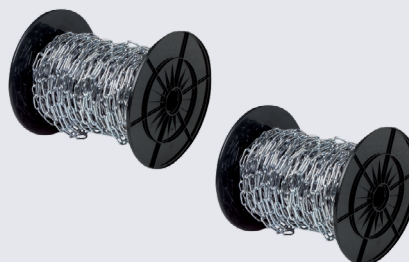

► Scheepsketing Type 766, RVS AISI 316

Op bundel

Corrosiewerend en daarom zeer geschikt voor toepassing in vochtige omgevingen; bijvoorbeeld in de scheepsvaart of bouw

Gelaste kortschalmige kettingschakels

Gelijkend DIN 766

Let op: Niet geschikt voor hijsdoeleinden en niet gekalibreerd

Artikelnummer	Lengte per bundel (m)	WLL (kg)	d (mm)	t (mm)	b (mm)
8000.076.602I	30	20	2	12	7,5
8000.076.603I	30	55	3	16	11
8000.076.604I	30	200	4	16	13,7
8000.076.605I	30	320	5	18,5	17
8000.076.606I	30	400	6	18,5	20,2
8000.076.607I	30	630	7	22	23,8
8000.076.608I	30	800	8	24	27,2
8000.076.610I	30	1250	10	28	34

► Scheepsketting Type 766, blank gepolijst

Op bundel

Veelzijdige toepassingen, bijvoorbeeld in de scheepsvaart of bouw

Gelaste kortschalmige kettingschakels

Gelijkend DIN 766

Let op: Niet geschikt voor hijsdoeleinden en niet gekalibreerd

Artikelnummer	Lengte per bundel (m)	WLL (kg)	d (mm)	t (mm)	b (mm)
9.810766004	30	200	4	16	13,7
9.810766005	30	320	5	18,5	17
9.810766006	30	400	6	18,5	20,2
9.810766007	15	630	7	22	23,8
9.810766008	15	800	8	24	27,2
9.810766010	10	1250	10	28	34

Op rol verkrijgbaar;

Handig voor in de winkel

- Type 766, verzinkt
- Type 766 RVS AISI