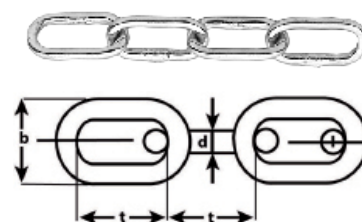

# DX GENOVESE KETTING

De DX Genovese ketting bestaat uit middellange kettingschakels, waarmee deze ketting kwa maatvoering en soepelheid tussen de scheepsketting en voetketting in zit. Genovese ketting wordt voor diverse toepassingen gebruikt; denk aan het vastzetten van spullen om diefstal tegen te gaan of om iets op te hangen. Deze kettingen worden steekproefgewijs op breuklast getest. Houd er rekening mee dat deze kettingen **niet geschikt zijn voor hijs- of hefwerkzaamheden!** Genovese kettingen zijn verkrijgbaar in diverse maten en materialen en naargelang de ketting op rol en/of bundel. In ons DX schapconcept Ketting, staalkabel, touw en toebehoren vind je tevens deze ketting.

## ► Genovese ketting DIN 5685A, verzinkt

Op bundel

Veelzijdige toepassingen, bijvoorbeeld in de industrie of land- en tuinbouw

Gelaste middellange kettingschakel

DIN 5685A normering

Let op: Niet geschikt voor hijsdoeleinden