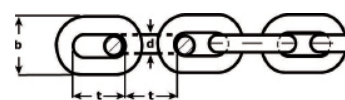

Artikelnummer	Lengte per bundel (m)	WLL (kg)	d (mm)	t (mm)	b (mm)
9.833766003	30	55	3	16	11
8000.766.04TH	30	200	4	16	13,7
8000.766.05TH	30	320	5	18,5	17
8000.766.06TH	30	400	6	18,5	20,2
8000.766.08TH	30	800	8	24	27,2
8000.766.10TH	30	1250	10	28	34