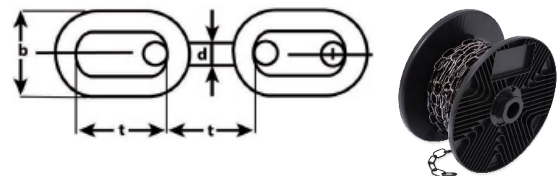

DX SIERKetting

DX sierkettingen zijn bedoeld voor decoratieve doeleinden als het ophangen van lampen of planten. Om aan de esthetiek van een ruimte te voldoen, zijn deze sierkettingen verkrijgbaar in verschillende maten en heb je in totaal de keuze uit vijf verschillende finishes. De ketting wordt geleverd op rol en is tevens te presenteren in het KST-winkelconcept.

Sierkettingen zijn niet geschikt voor hijs- en hefwerkzaamheden!

► Sierketting op rol

Op rol

Voor decoratieve doeleinden

Geschikt voor het KST winkelconcept

Artikelnummer	Lengte per haspel (m)	finish	d (mm)	t (mm)	b (mm)
5800.GKA.0103-F	15	vernikkeld	2,2	16	10,5
5800.GKA.0203-F	15	vermessingd	2,2	16	10,5
5800.GKA.0303-F	15	verbronsd	2,2	16	10,5
5800.GKA.0803-F	15	zwart gelakt	2,2	16	10,5

► Sierketting lang op rol

Op rol

Voor decoratieve doeleinden, bijvoorbeeld ophangen van lampen

Geschikt voor het KST winkelconcept