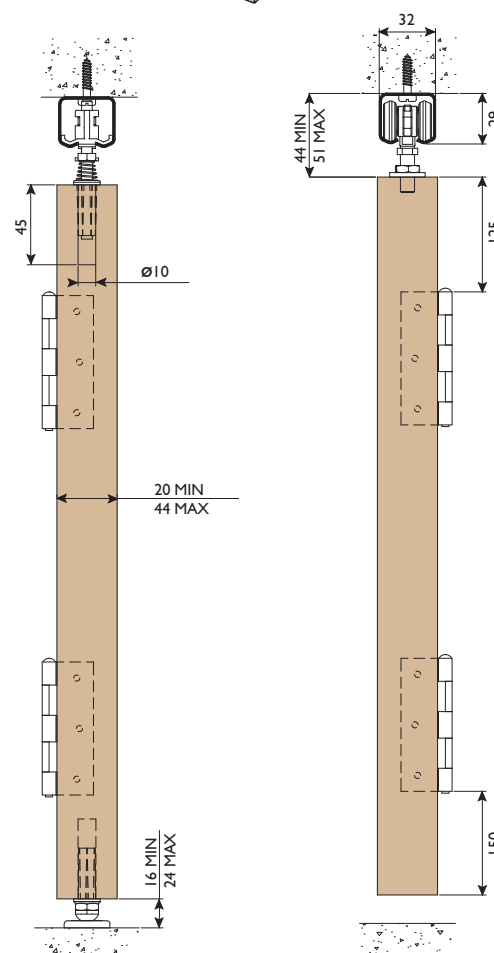

HUSKY FOLDING 25

Husky Folding 25 vouwdeurbeslag is geschikt voor een lichte binnendeurtoepassing. De sendzimir verzinkte stalen rail is voorzien van bevestigingsgaten voor montage direct tegen plafond. Wandmontage is mogelijk met behulp van stalen wandbeugels. Eenvoudige verticale en horizontale instelbaarheid.

Standaard set bestaat uit:

- Sendzimir verzinkte stalen rail met bevestigingsgaten
- Hangrollen
- Boven- en onderspeun
- Scharnieren
- Montage-instructies

Opties:

- Stalen 280 of aluminium 280A(N) rails los leverbaar tot 6000 mm
- Deurpakket HF2/25 voor 2 deuren aan elkaar: hangrol, speunset en scharnieren
- Deurpakket HF4/25 voor 4 deuren aan elkaar: hangrollen, speunset en scharnieren
- Inlaatkommen: 26P, rond wit kunststof
400, rechthoekig aluminium
144S, ovaal RVS
400SS, rechthoekig RVS

Standaard sets

	Aantal deuren	Raillengte	Deurafmeting max.	Opstelling
HF25/12EU	1	1200 mm	2400 x 600 mm	
HF25/24EU	2	2400 mm	2400 x 600 mm	