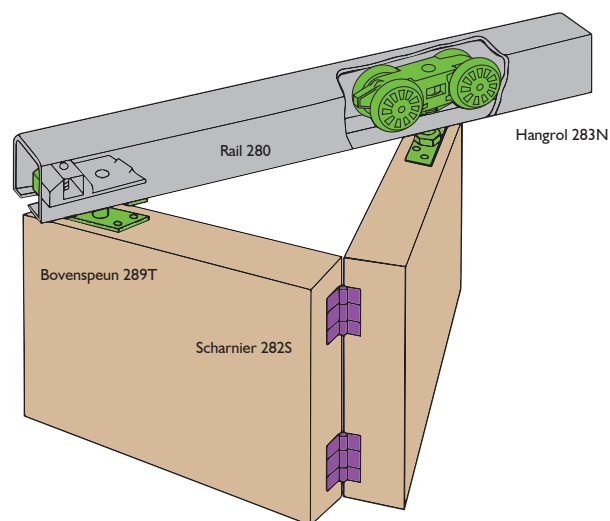

HUSKY FOLDING 25

Husky Folding 25 vouwdeurbeslag is geschikt voor een lichte binnendeurtoepassing. De sendzimir verzinkte stalen rail is voorzien van bevestigingsgaten voor montage direct tegen plafond. Wandmontage is mogelijk met behulp van stalen wandbeugels. Eenvoudige verticale en horizontale instelbaarheid.

Standaard set bestaat uit:

- Sendzimir verzinkte stalen rail met bevestigingsgaten
- Hangrollen
- Boven- en onderspeun
- Scharnieren
- Montage-instructies

Opties:

- Stalen 280 of aluminium 280A(N) rails los leverbaar tot 6000 mm
- Deurpakket HF2/25 voor 2 deuren aan elkaar: hangrol, speunset en scharnieren
- Deurpakket HF4/25 voor 4 deuren aan elkaar: hangrollen, speunset en scharnieren
- Inlaatkommen: 26P, rond wit kunststof
400, rechthoekig aluminium
144S, ovaal RVS
400SS, rechthoekig RVS

Standaard sets

	Aantal deuren	Raillengte	Deurafmeting max.	Opstelling
HF25/12EU	1	1200 mm	2400 x 600 mm	
HF25/24EU	2	2400 mm	2400 x 600 mm	