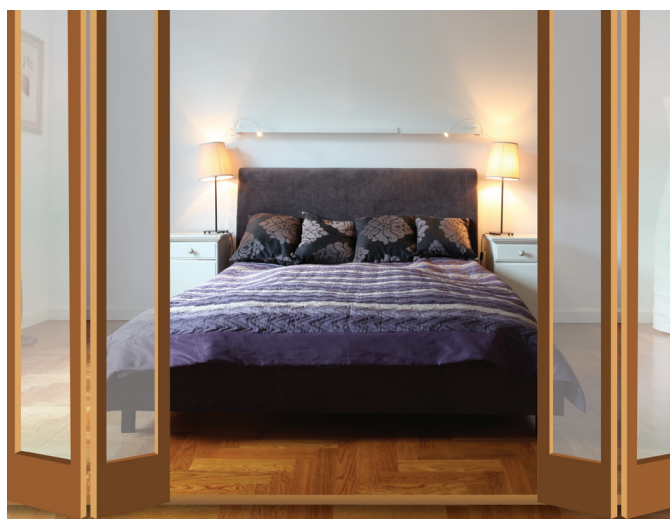

HUSKY FOLDING 25

Husky Folding 25 vouwdeurbeslag is geschikt voor een lichte binnendeurtoepassing. De sendzimir verzinkte stalen rail is voorzien van bevestigingsgaten voor montage direct tegen plafond. Wandmontage is mogelijk met behulp van stalen wandbeugels. Eenvoudige verticale en horizontale instelbaarheid.

Standaard set bestaat uit:

- Sendzimir verzinkte stalen rail met bevestigingsgaten
- Hangrollen
- Boven- en onderspeun
- Scharnieren
- Montage-instructies

Opties:

- Stalen 280 of aluminium 280A(N) rails los leverbaar tot 6000 mm
- Deurpakket HF2/25 voor 2 deuren aan elkaar: hangrol, speunset en scharnieren
- Deurpakket HF4/25 voor 4 deuren aan elkaar: hangrollen, speunset en scharnieren
- Inlaatkommen: 26P, rond wit kunststof
400, rechthoekig aluminium
144S, ovaal RVS
400SS, rechthoekig RVS

Standaard sets

	Aantal deuren	Raillengte	Deurafmeting max.	Opstelling
HF25/12EU	1	1200 mm	2400 x 600 mm	
HF25/24EU	2	2400 mm	2400 x 600 mm	