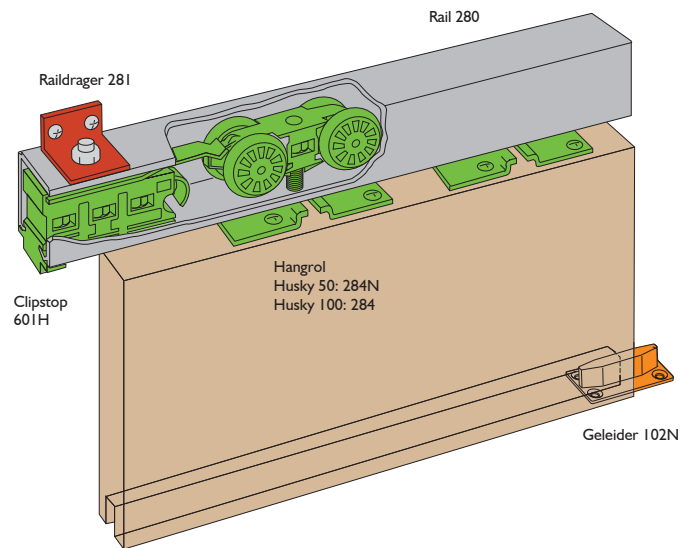

# HUSKY STAAL

Husky schuifdeurbeslag is ideaal voor lichte tot zware binnendeuroepassingen. De sendzimir verzinkte stalen rail is voorzien van bevestigingsgaten voor montage tegen plafond. Wandmontage is mogelijk met behulp van stalen wandbeugels, buitenoepassing mits goed afgeschermd. Eenvoudige verticale en horizontale instelbaarheid.

## Standaard set bestaat uit:

- Sendzimir verzinkte stalen rail met bevestigingsgaten
- Hangrollen
- Railstop & clipstop
- Kunststof geleider
- Montage-instructies

## Opties:

- Stalen rails 280 los leverbaar tot 6000 mm
- Deurpakketten H50N en H100
- Inlaatkommen: 400, rechthoekig aluminium 144S, ovaal RVS 400SS, rechthoekig RVS

## Standaard sets

	Aantal deuren	Raillengte	Deurafmeting max.	Opstelling	Raildrager
H50/15EU	1	1500 mm	2700x800x50 mm		4
H50/18EU	1	1800 mm	2700x950x50 mm		5
H50/20EU	1	2000 mm	2700x1050x50 mm		6
H50/24EU	1	2400 mm	2700x1250x50 mm		7
H100E/15	1	1500 mm	2700x800x50 mm		6
H100E/18	1	1800 mm	2700x950x50 mm		7
H100E/20	1	2000 mm	2700x1050x50 mm		8
H100E/24	1	2400 mm	2700x1250x50 mm		10