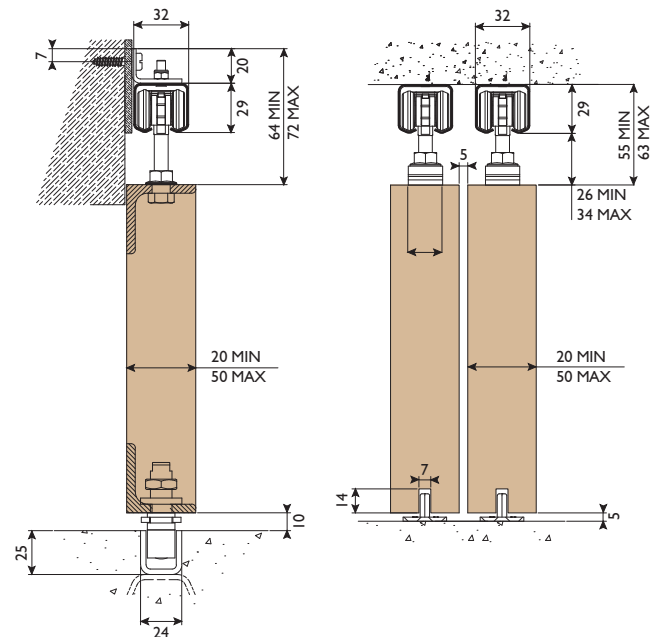

# HUSKY STAAL

Husky schuifdeurbeslag is ideaal voor lichte tot zware binnendeuroepassingen. De sendzimir verzinkte stalen rail is voorzien van bevestigingsgaten voor montage tegen plafond. Wandmontage is mogelijk met behulp van stalen wandbeugels, buitenoepassing mits goed afgeschermd. Eenvoudige verticale en horizontale instelbaarheid.

## Standaard set bestaat uit:

- Sendzimir verzinkte stalen rail met bevestigingsgaten
- Hangrollen
- Railstop & clipstop
- Kunststof geleider
- Montage-instructies

## Opties:

- Stalen rails 280 los leverbaar tot 6000 mm
- Deurpakketten H50N en H100
- Inlaatkommen: 400, rechthoekig aluminium 144S, ovaal RVS 400SS, rechthoekig RVS

## Standaard sets

	Aantal deuren	Raillengte	Deurafmeting max.	Opstelling	Raildrager
H50/15EU	1	1500 mm	2700x800x50 mm		4
H50/18EU	1	1800 mm	2700x950x50 mm		5
H50/20EU	1	2000 mm	2700x1050x50 mm		6
H50/24EU	1	2400 mm	2700x1250x50 mm		7
H100E/15	1	1500 mm	2700x800x50 mm		6
H100E/18	1	1800 mm	2700x950x50 mm		7
H100E/20	1	2000 mm	2700x1050x50 mm		8
H100E/24	1	2400 mm	2700x1250x50 mm		10