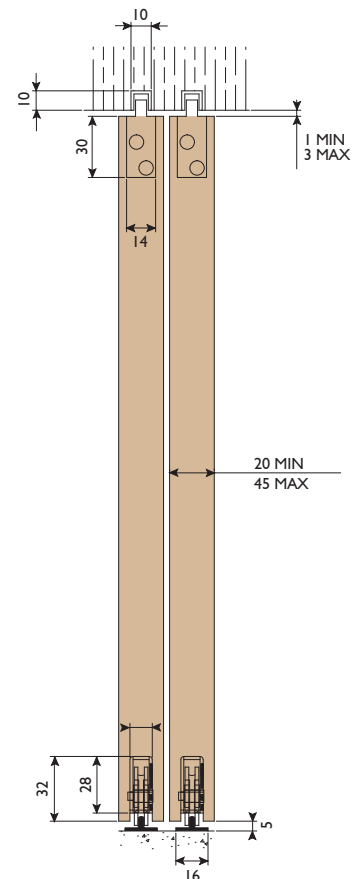

LORETTO

Loretto is een onderlopend schuifdeurbeslag ideaal voor lichte kastdeurtjes. Bovengeleiderail en onderrail van aluminium voorzien van bevestigingsgaten. De onderrol is van kunststof en zorgt voor een stille loop en wordt ingelaten aan de onderzijde van de houten deur. De kunststof bovengeleider wordt aan de kopse bovenzijde van de deuren gemonteerd. De deuren kunnen na montage niet meer uit de rail lopen / vallen.

Standaard set bestaat uit:

- Aluminium boven-/onderrail
- Onderrollen
- Bovengeleiders

Opties:

- Onderrollen 84N voor zij-inlaat
- Inlaatkommen: 26P, rond wit kunststof

Standaard sets

	Aantal deuren	Raillengte	Deurhoogte max.	Opstelling
D4/EU	2	1200 mm	1800 mm	
D5/EU	2	1500 mm	1800 mm	
D6/EU	2	1800 mm	1800 mm	