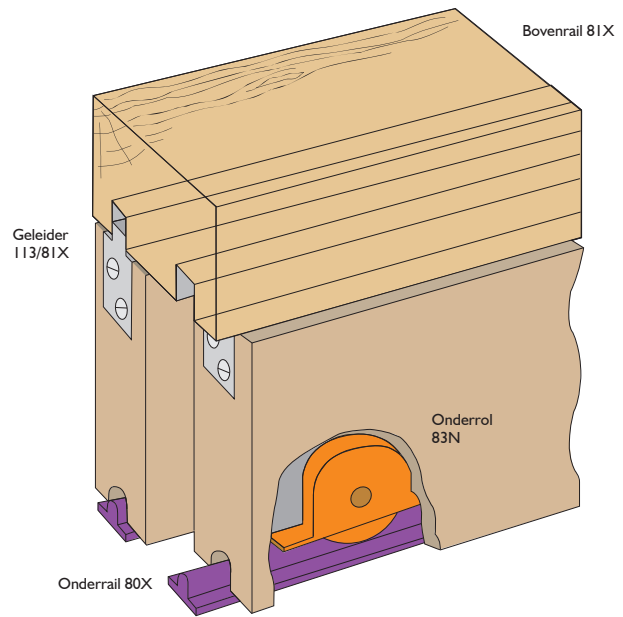

LORETTO

Loretto is een onderlopend schuifdeurbeslag ideaal voor lichte kastdeurtjes. Bovengeleiderail en onderrail van aluminium voorzien van bevestigingsgaten. De onderrol is van kunststof en zorgt voor een stille loop en wordt ingelaten aan de onderzijde van de houten deur. De kunststof bovengeleider wordt aan de kopse bovenzijde van de deuren gemonteerd. De deuren kunnen na montage niet meer uit de rail lopen / vallen.

Standaard set bestaat uit:

- Aluminium boven-/onderrail
- Onderrollen
- Bovengeleiders

Opties:

- Onderrollen 84N voor zij-inlaat
- Inlaatkommen: 26P, rond wit kunststof

Standaard sets

	Aantal deuren	Raillengte	Deurhoogte max.	Opstelling
D4/EU	2	1200 mm	1800 mm	
D5/EU	2	1500 mm	1800 mm	
D6/EU	2	1800 mm	1800 mm	