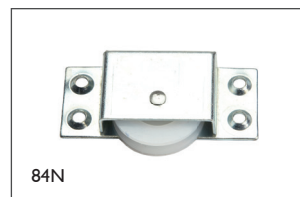

LORETTO

Loretto is een onderlopend schuifdeurbeslag ideaal voor lichte kastdeurtjes. Bovengeleiderail en onderrail van aluminium voorzien van bevestigingsgaten. De onderrol is van kunststof en zorgt voor een stille loop en wordt ingelaten aan de onderzijde van de houten deur. De kunststof bovengeleider wordt aan de kopse bovenzijde van de deuren gemonteerd. De deuren kunnen na montage niet meer uit de rail lopen / vallen.

Standaard set bestaat uit:

- Aluminium boven-/onderrail
- Onderrollen
- Bovengeleiders

Opties:

- Onderrollen 84N voor zij-inlaat
- Inlaatkommen: 26P, rond wit kunststof

Standaard sets

	Aantal deuren	Raillengte	Deurhoogte max.	Opstelling
D4/EU	2	1200 mm	1800 mm	
D5/EU	2	1500 mm	1800 mm	
D6/EU	2	1800 mm	1800 mm	