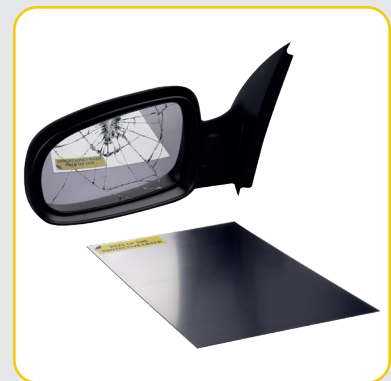

MIRROR REPAIR KIT

► Noodreparatiekit ter herstelling van de spiegelfunctie

Makkelijk te knippen, geen speciaal gereedschap vereist

Niet te gebruiken als permanente vervanging van de originele spiegel!

SPECIFICATIES

- Art. nr. MR1725
- Afmetingen 175 mm x 250 mm
- Kleur zilver
- VE 24
- EAN 5407004562872

TOEPASSINGEN

- Voor ieder type wagen, truck of ander voertuig

HPX

Frankrijkstraat 8 | 9140 Temse | Belgium
T 0032 3 710 19 19 | F 0032 3 711 34 64 | info@hpx.eu | www.hpx.eu