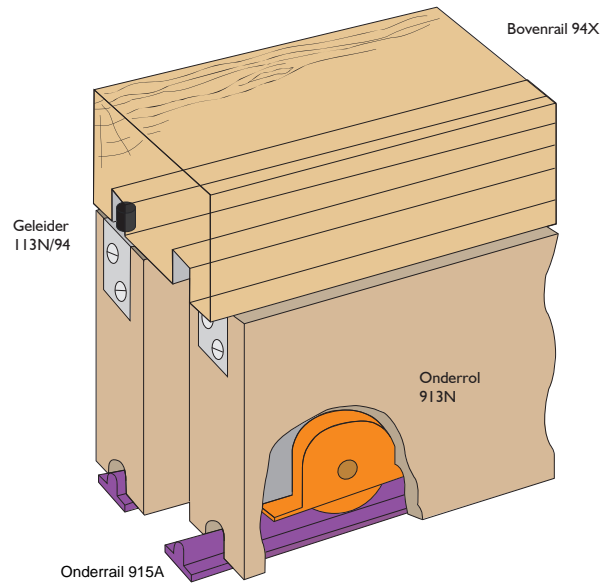

# MANSION 55

Mansion 55 is een onderlopend schuifdeurbeslag, ideaal voor zwaardere kastdeuren. Bovengeleiderail en onderrail van aluminium zijn voorzien van bevestigingsgaten. De onderrol is van kunststof, zorgt voor een stille loop en wordt ingelaten aan de onderzijde van de houten deur. De kunststof bovengeleider wordt aan de kopse bovenzijde van de deuren gemonteerd. De deuren kunnen na montage niet meer uit de rail lopen of vallen.

### Standaard set bestaat uit:

- Aluminium boven-/onderrail
- Onderrollen
- Bovengeleiders

### Opties:

- Bovengeleiders 106N/94
- Inlaatkommen: 26P, rond wit kunststof

### Standaard sets

	Aantal deuren	Deurhoogte max.	Deurdikte	Opstelling
MANSION 55	2	2600 mm	30-57 mm	