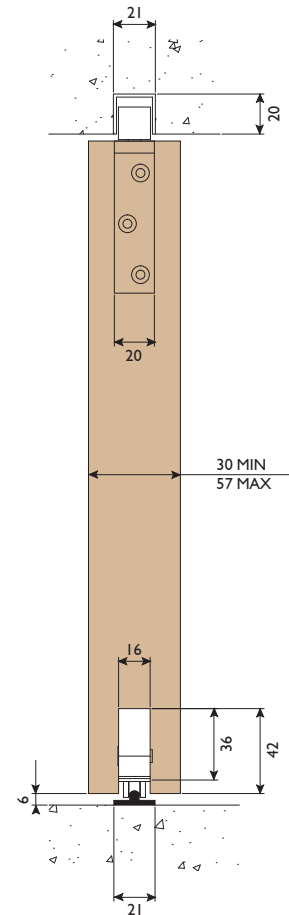

# MANSION 55

Mansion 55 is een onderlopend schuifdeurbeslag, ideaal voor zwaardere kastdeuren. Bovengeleiderail en onderrail van aluminium zijn voorzien van bevestigingsgaten. De onderrol is van kunststof, zorgt voor een stille loop en wordt ingelaten aan de onderzijde van de houten deur. De kunststof bovengeleider wordt aan de kopse bovenzijde van de deuren gemonteerd. De deuren kunnen na montage niet meer uit de rail lopen of vallen.

### Standaard set bestaat uit:

- Aluminium boven-/onderrail
- Onderrollen
- Bovengeleiders

### Opties:

- Bovengeleiders 106N/94
- Inlaatkommen: 26P, rond wit kunststof

### Standaard sets

	Aantal deuren	Deurhoogte max.	Deurdikte	Opstelling
MANSION 55	2	2600 mm	30-57 mm	