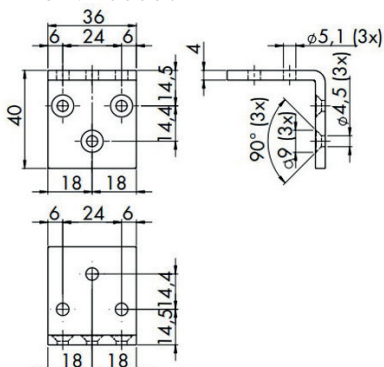

Bevestigingsconsole voor haken

Artikelnr. 203038

MONTAGE

Montage-handleiding