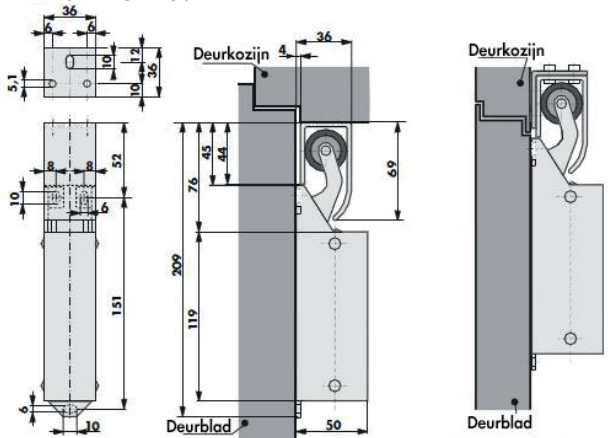

## KENMERKEN

- Voor montage aan de duwzijde van de deur
- Verkrijgbaar in verschillende kleuren en afwerkingen: verchromd, kleur gecoat, roestvrij staal.
- Door sluitkrachten van 20 tot 80 N geschikt voor een breed scala aan deurtypen en montagesituaties.

## MONTAGEMOGELIJKHEDEN

- Verticale en horizontale installatie mogelijk
- De haak wordt meestal van onderaf of aan de zijkant aan het frame bevestigd.
- Met een speciale bevestigingsconsole kan de haak worden gemonteerd op het frame van gelijkliggende aluminium of kunststof kozijnen.

## AFMETINGEN

Alle afmetingen in mm

Deuropvanger type 1400

## TECHNISCHE GEGEVENS

Deursoorten	links- en rechtsom werkende, opdek, gelijk en terugliggende deuren
Sluitkracht	20, 35, 50, 80 N (gemeten op de opvanger)
Dempingseigenschappen	progressief, instelbare sluitsnelheid
Dempingsvloeistof	siliconen olie
Montage opties	verticaal of horizontaal
Materiaal	staal of roestvrij staal
Afwerking	glansverchromd, matverchromd, kleur gecoat
Inbegrepen onderdelen	deuropvanger, haak, schroeven