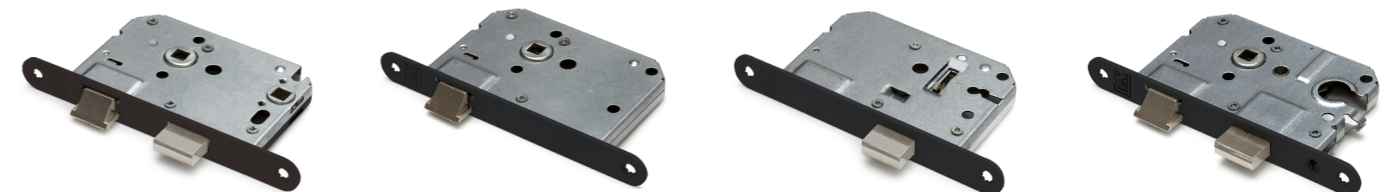

► Verbinden

De producten van Dulimex maken een verbinding tussen verschillende delen om deze te bevestigen, op slot te zetten, te openen, te sluiten, te laten draaien of vast te zetten. Het is ons doel om deze producten altijd beschikbaar te hebben voor onze partners en klanten en zo een ijzersterke schakel te vormen tussen producenten, groothandels, ijzerwarenvakzaken, doe-het-zelf-zaken en verwerkers.

▶ Zwarte binnendeursloten

Een strak interieur met zwarte accenten

Het kán met de zwarte DX binnendeursloten

Een nieuwe of bestaande woonkamerdeur, kastdeur, badkamerdeur of slaapkamerdeur voorzien van een mooi zwart accent? Deze zwarte modellen binnendeursloten bieden de perfecte oplossing. De maatvoeringen van de modellen zijn volledig afgestemd op bestaande freesmallen en de standaard slotuitsparingen in deuren. Ook zijn de sloten gemakkelijk aan te passen voor linksdraaiende deuren; in drie stappen draai je de dagschoot om. Uw gehele interieur verfijnen met stijlvolle zwarte accenten? Het is helemaal van deze tijd! Met ons ruime assortiment zwart binnendeurbeslag voorziet u uw complete binnendeur van een eigentijdse look.

Voordelen

- ▶ Universele modellen; Één op één uitwisselbaar met standaard woningbouwsloten
- ▶ Montage gemak; In drie stappen gemakkelijk en snel de dagschoot omdraaien voor toepassing op linksdraaiende deuren.
- ▶ Bewezen duurzaam; voldoet aan de minimale SKG eis van 200.000 cycli van het krukmechaniek.
- ▶ Perfect te combineren met ons andere zwarte binnendeurbeslag:
 - [Zwarte inboorpaumelles](#)
 - [Zwarte bouwscharnieren](#)
 - [Zwarte deurkrukken, -knoppen, schilden en rozetten](#)
 - [Zwarte deurstoppers en -buffers](#)

Productkenmerken

- ▶ Links en rechts toepasbaar
- ▶ Afgeschuinde hoeken van de slotkast voor universele toepassing
- ▶ Afgeronde zwarte voorplaat
- ▶ Inclusief bijbehorende sluitplaat
- ▶ Inclusief montageinstructie