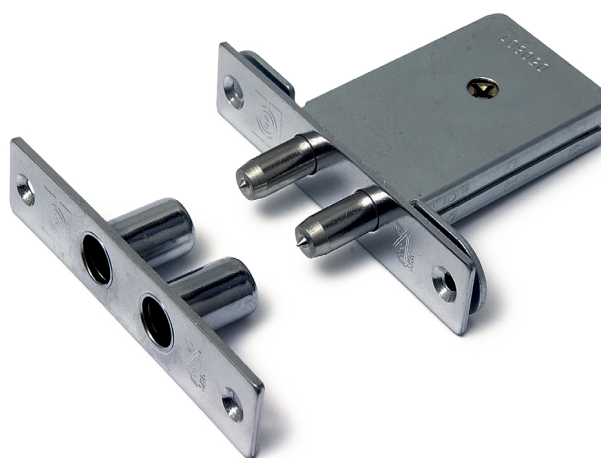

► Insteekbijzetsloten DSKG 6 en 8-serie

Extra inbraakwering

Sterslot met SKG sterren

Voor het extra veilig afsluiten van een woning gebruik je een SKG gekeurd stalen penslot, ook wel sterslot genoemd. Een insteekbijzetslot wordt als aanvullende beveiliging gebruikt op stompe houten voor- en achterdeuren, die overal in de woningbouw worden gebruikt. Zo worden insteekbijzetsloten toegepast in eengezinswoningen, maar ook in gedeelde woningen als studentenhuizen of appartementencomplexen. Voor een optimale inbraakwerende functie wordt het sterslot onder het hoofdslot, op kniehoogte, gemonteerd. Zo maken inbrekers minder kans en daarmee voldoet dit product aan alle eisen om binnen het Politie Keurmerk Veilig Wonen (PKVW) toegepast te worden.

Voordelen

- **Gelijksluitende sets leverbaar;** met slechts één kruissleutel kunnen één of meerdere deuren met één of meerdere insteekbijzetsloten beveiligd worden zonder dat er steeds naar de juiste sleutel gezocht moet worden.
- **Bewezen inbraakwerend;** door het SKG keurmerk kunnen deze sloten zonder enige twijfel toegepast worden binnen het Politie Keurmerk Veilig Wonen.

Productkenmerken

- Verschillend sluitend of gelijksluitend in sets van 2, 3, 4, 6 en 10 stuks of op sleutelnummers 4709 en 4711
- SKG^{**} of SKG^{***} gekeurd (resp. DSKG 6 en 8)
- Inclusief 3 kruissleutels en 1 sluitkom
- Infreesmaat 72 mm; Doornmaat 47 mm

Materialen

- Staal
- Zilvergrijs gecoate slotkast
- Verschroomde voor- en slotplaat

Uitleg bij de SKG sterren

- DSKG 6-serie is SKG^{**} gekeurd
  Dit insteekbijzetslot is niet zelfstandig inbraakwerend en moet altijd per twee stuks of in combinatie met een zwaarder goedgekeurd product toegepast worden.
- DSKG 8-serie is SKG^{***} gekeurd
  Dit insteekbijzetslot kan op zichzelf inbraakwerend toegepast worden.
- Voor een optimale inbraakwerende functie, adviseren wij om deze insteekbijzetsloten altijd naast een SKG^{***} gekeurd hoofdslot te gebruiken.