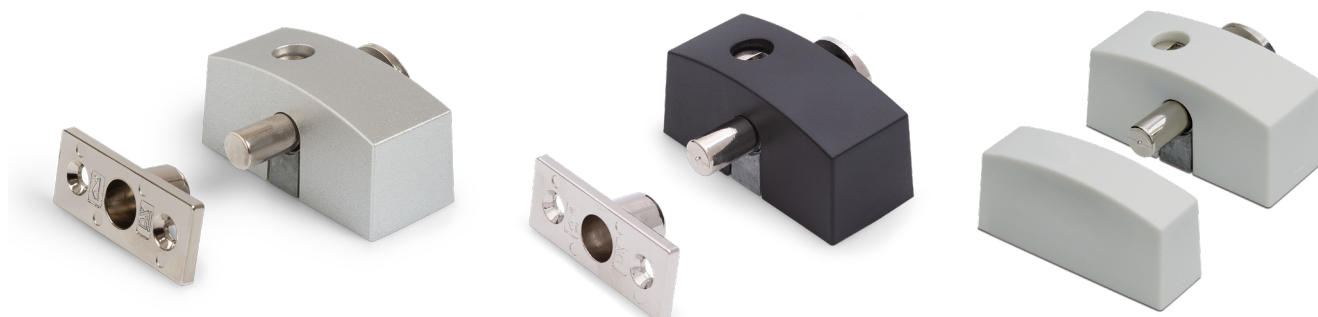

Voordelen

- **Optimale werking;** door een extra schroefgat voor bevestiging van de profielcilinder met een stelschroef (net als bij een insteek dagen nachtslot) is een vlekkeloze en duurzame werking van het slot gegarandeerd. De meenemer van de profielcilinder wordt door de stelschroef altijd goed gepositioneerd.
- **Opname in sluitplan;** gelijksluitend te maken met andere cilindersloten in en rondom de woning.
- **Bewezen inbraakwerend;** door het SKG**® keurmerk kan dit slot zonder enige twijfel toegepast worden binnen het Politie Keurmerk Veilig Wonen.

Productkenmerken

- Vergrendeling middels (SKG) Euro profielcilinder
- Voor- en slotplaat met ronde of rechte hoeken
- SKG**® gekeurd
- Per stuk verpakt
- Inclusief schroefgat om met een stelschroef de profielcilinder 100% juist te positioneren

voor goed en veilig afgesloten ramen en deuren

Op zoek naar een extra slot om jouw raam of deur veilig af te sluiten? Met dit smalle, maar krachtige, inbraakwerende oplegraamslot met cilinder vergrendel je van binnenuit jouw woonkamerraam, slaapkamerraam of tuindeur met één handeling. Dit oplegslot is universeel toepasbaar op zowel draai- als klepramen en bijzonder geschikt voor smalle kozijnen vanaf slechts 32 mm. Omdat dit oplegraamslot SKG*® gekeurd is, moet deze altijd per 2 stuks of in combinatie met een ander SKG gekeurd product toegepast worden om te voldoen aan de eisen van het Politie Keurmerk Veilig Wonen.

Voordelen

- Universeel toepasbaar; Zowel voor naar binnen- als buitendraaiende ramen en deuren verkrijgbaar.
- Esthetisch; Strakke solide uitstraling.
- Krachtig; SKG*® gekeurd.
- Past op nagenoeg elk kozijn; smal model, geschikt voor raamhoutbreedtes vanaf 32 mm.
- Sierkap verkrijgbaar; eenvoudig van je witte oplegraamslot een zwart slot maken.
- Eenvoudig te vergrendelen; met één druk op de knop vergrendeld.
- Perfect te combineren; Qua finish perfect te combineren met [DX raamboompjes](#) en [DX raamuitzetters](#).