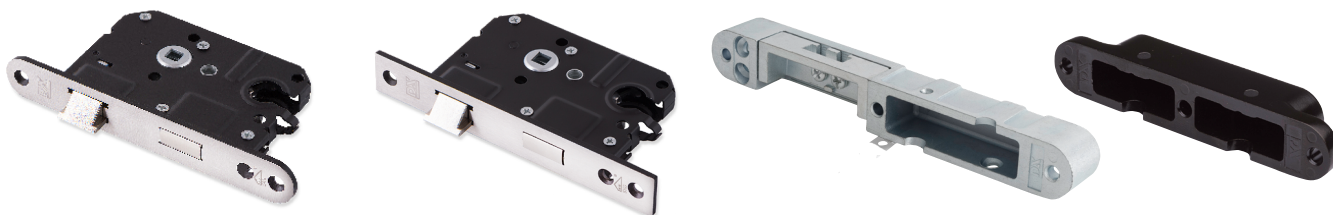

► [SKG Kierstandhouders](#)

De deur op een kiertje zetten om te zien wie er voor de deur staat? Dat doe je met een kierstandhouder. Een kierstandhouder is een belangrijk wapen in de strijd tegen woningoverval.

► [SKG Scharnieren en Paumelles](#)

Het afhangen van deuren en ramen doe je in de strijd tegen inbraak met DX inbraakwerende scharnieren of paumelles!

▶ Veiligheids dag- en nachtsloten SKG**®

Inbraakwerend hoofdslot

Universeel model voor de woningbouw

De voordeur, achterdeur of schuurdeur voorzien van een inbraakwerend hoofdslot? Of bestaande hoofdsloten vervangen na inbraak, verhuizing of bij een defect slot? Dan biedt dit universele model veiligheids dag- en nachtslot SKG**® een perfecte oplossing. De maatvoeringen van het model zijn volledig afgestemd op bestaande freesmallen en de standaard slotuitsparingen in deuren. Ook is het slot gemakkelijk aan te passen voor linksdraaiende deuren; in drie stappen draai je de dagschoot om. Kortom een universeel SKG-gekeurd hoofdslot dat gemakkelijk te plaatsen is. Zowel in bestaande als nieuwe deursituaties.

Productkenmerken

- ▶ SKG**® gecertificeerd
- ▶ Vergrendeling middels profielcilinder met minimaal het SKG® keurmerk (niet ingebegrepen)
- ▶ Links en rechts toepasbaar
- ▶ Voorplaat met rechte hoeken voor universele toepassing
- ▶ Afgeronde voorplaat voor de professionele verwerker of rechte voorplaat voor handmatige verwerking in de DHZ.
- ▶ Inclusief montageinstructie