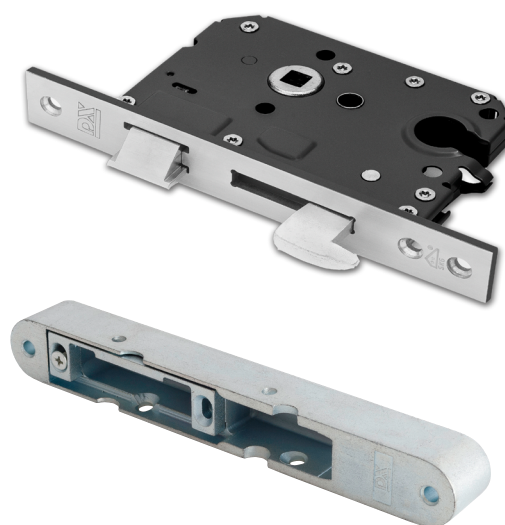

Productkenmerken

- ▶ SKG**® gecertificeerd
- ▶ Vergrendeling middels profielcilinder met minimaal het SKG® keurmerk (niet ingebegrepen)
- ▶ Links en rechts toepasbaar
- ▶ Voorplaat met rechte hoeken voor universele toepassing
- ▶ Afgeronde voorplaat voor de professionele verwerker of rechte voorplaat voor handmatige verwerking in de DHZ.
- ▶ Inclusief montageinstructie

Testresultaat technische levensduur

- ▶ 200.000 bewegingen van het krukmechaniek
- ▶ 200.000 aanslagen van de dagschoot
- ▶ 50.000 bewegingen van de nachtschoot

▶ Veiligheidsinbouwhaakslot SKG**®

Sterk inbraakwerend hoofdslot met haak

Bij uitstek geschikt voor kwalitatief minder goede of smalle kozijnen

De plekken waar waardevolle spullen en herinneringen bewaard worden, sluit je graag goed af. Je wilt immers niet dat een inbreker zomaar binnendringt. Met dit sterk inbraakwerende hoofdslot sluit je ook je voordeur of schuurdeur in smalle kozijnen, waarbij een inbreker eenvoudig een breeknaad kan maken, veilig af. Doordat de haak in de sluitkom haakt, wordt het voor een inbreker lastiger genoeg ruimte te creëren om zo de deur te forceren. Bovendien kan de haak niet zo maar los gewrikt worden.

Productkenmerken

- ▶ SKG**® gecertificeerd
- ▶ Vergrendeling door profielcilinder met minimaal het SKG® keurmerk (niet inbegrepen)
- ▶ Links en rechts toepasbaar
- ▶ Combineer met de sluitkom voor haakschoot (niet inbegrepen)
- ▶ Inclusief montage instructie
- ▶ Rechte hoeken voor handmatige verwerking of ronde hoeken voor machinale verwerking
- ▶ Uitermate geschikt voor smalle kozijnen en voor deuren met een glasstrook ernaast