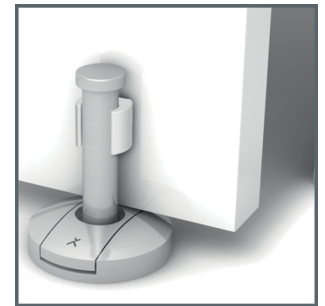

Laat ongenode gasten buiten. Genodigden zijn in een oogwenk binnen.

Een woningoverval wordt door de politie aangemerkt als een van de meest ingrijpende vormen van criminaliteit en onveiligheid. Exceptor® deurbeveiliging is erop gericht om (het gevoel van) veiligheid te vergroten voor bewoners in alle leeftijdscategoriën én de gelegenheid te bieden het alarmnummer 112 te bellen. Exceptor® deurbeveiliging maakt het voor een woningovervaller onmogelijk de voordeur te openen als die door de bewoner op een kier wordt gezet. Exceptor® deurbeveiliging voorkomt het ongevraagd binnendringen door een indringer en daarmee niet alleen diefstal van waardevolle spullen, maar ook alle bijkomende psychische schade bij de nietsvermoedende bewoners.

Voordelen

- **Vloermontage;**
  - Voorkomt schade aan deurkozijn en deur bij een poging tot woningoverval.
  - In tegenstelling tot een kierstandhouder bij iedere deursituatie toe te passen.
  - Gemakkelijk bereikbaar voor bediening door bewoners in alle leeftijdscategoriën.
  - Onbereikbaar voor manipulatie van buitenaf.
- **Esthetisch;**
  - RVS materiaal en finish passend in ieder interieur.
  - Voidex meegeleverd voor strakke verzinking in de vloer.
- **Soepele bediening;**
  Ontspanknop gemakkelijk met de punt van de schoen, wandelstok of ander hulpmiddel in te drukken.
- **Veelzijdige toepassing;**
  Ook als luxe RVS deurvastzetter te gebruiken

Hoe werkt het?

Productkenmerken

- Aanvullende inbraakwering SKG ✓ gecertificeerd
- PIV gecertificeerd (Duits keuringsinstituut)
- Ten behoeve van naar binnendraaiende deuren
- Toepasbaar in iedere soort ondergrond (**ook bij een houten of stenen kruipluik**)
- Inclusief Voidex voor verzinking in de vloer
- Ontwikkeld en geproduceerd in Nederland
- Europees patent goedgekeurd

Afmetingen

- Diameter exclusief Voidex 52 mm
- Hoogte uitgeschoven pin 75 mm
- Inboordiepte inclusief verzinking 141 mm

Gebruikte materialen

- Massief RVS AISI 303
- Stalen veer

Bestelgegevens

- Artikelnummer 0150.150.0000
- EAN code 8719326204703