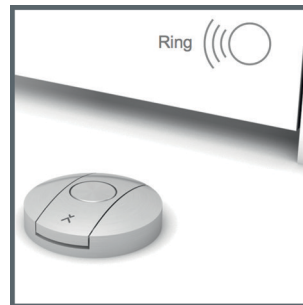

Laat ongenode gasten buiten. Genodigden zijn in een oogwenk binnen.

Een woningoverval wordt door de politie aangemerkt als een van de meest ingrijpende vormen van criminaliteit en onveiligheid. Exceptor® deurbeveiliging is erop gericht om (het gevoel van) veiligheid te vergroten voor bewoners in alle leeftijdscategoriën én de gelegenheid te bieden het alarmnummer 112 te bellen. Exceptor® deurbeveiliging maakt het voor een woningovervaller onmogelijk de voordeur te openen als die door de bewoner op een kier wordt gezet. Exceptor® deurbeveiliging voorkomt het ongevraagd binnendringen door een indringer en daarmee niet alleen diefstal van waardevolle spullen, maar ook alle bijkomende psychische schade bij de nietsvermoedende bewoners.

Voordelen

- **Vloermontage;**
  - Voorkomt schade aan deurkozijn en deur bij een poging tot woningoverval.
  - In tegenstelling tot een kierstandhouder bij iedere deursituatie toe te passen.
  - Gemakkelijk bereikbaar voor bediening door bewoners in alle leeftijdscategoriën.
  - Onbereikbaar voor manipulatie van buitenaf.
- **Esthetisch;**
  - RVS materiaal en finish passend in ieder interieur.
  - Voidex meegeleverd voor strakke verzinking in de vloer.
- **Soepele bediening;**
  Ontspanknop gemakkelijk met de punt van de schoen, wandelstok of ander hulpmiddel in te drukken.
- **Veelzijdige toepassing;**
  Ook als luxe RVS deurvastzetter te gebruiken

Hoe werkt het?

Productkenmerken

- Aanvullende inbraakwering SKG ✓ gecertificeerd
- PIV gecertificeerd (Duits keuringsinstituut)
- Ten behoeve van naar binnendraaiende deuren
- Toepasbaar in iedere soort ondergrond (**ook bij een houten of stenen kruipluik**)
- Inclusief Voidex voor verzinking in de vloer
- Ontwikkeld en geproduceerd in Nederland
- Europees patent goedgekeurd

Afmetingen

- Diameter exclusief Voidex 52 mm
- Hoogte uitgeschoven pin 75 mm
- Inboordiepte inclusief verzinking 141 mm

Gebruikte materialen

- Massief RVS AISI 303
- Stalen veer

Bestelgegevens

- Artikelnummer 0150.150.0000
- EAN code 8719326204703