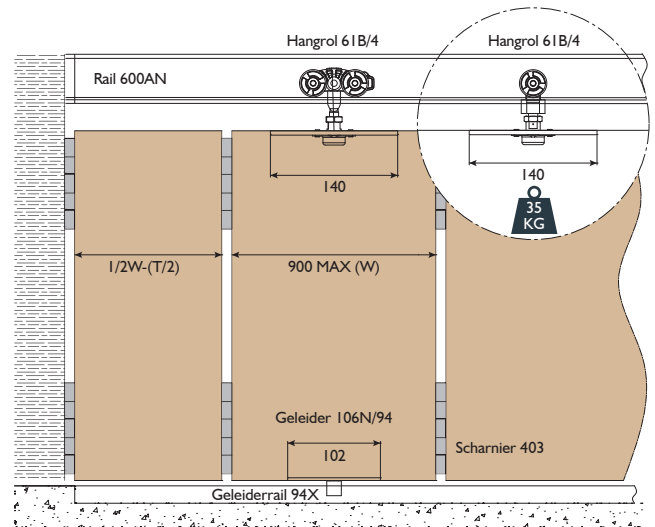

PACER CENTREFOLD

Pacer harmonicabeslag leent zich uitstekend voor binnen-toepassingen zoals een scheidingswand voor woningen, winkelpanden, kantoren of horecagelegenheden. De vleugels worden van een centraal punt afgehangen en kunnen naar één of beide zijden wegvouwen.

System details:

- Standaard geanodiseerde aluminium rail (600AN) tot lengte van 6000 mm.
- Plafondbevestiging kan direct door de rail heen.
- Tweewielige hangrol (61B) voor maximaal 35 kg.
- Vierwielige hangrol (61B/4) voor maximaal 65 kg.
- Ondergeleiding is verplicht door middel van een vlakke geleider (106N/94) door een aluminium U-profiel (94X) of een aluminium onderdorpel (94T).
- Inlaatkommen (144S, 400, 400SS) en inlaatschuiven (333, 454, 3715) zijn als optie leverbaar.