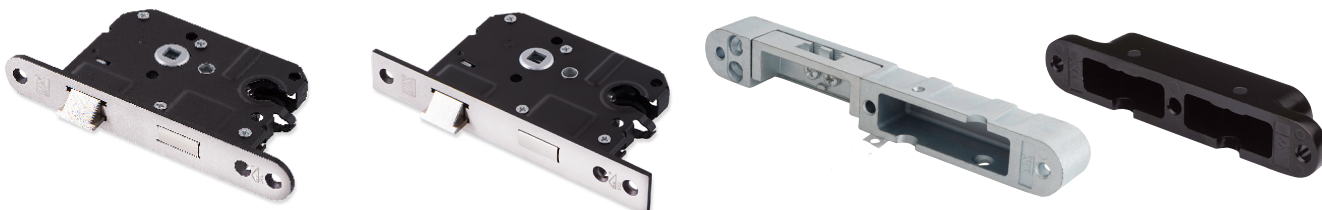

► Veiligheids dag- en nachtsloten SKG**®

Inbraakwerend hoofdslot

Universeel model voor de woningbouw

De voordeur, achterdeur of schuurdeur voorzien van een inbraakwerend hoofdslot? Of bestaande hoofdsloten vervangen na inbraak, verhuizing of bij een defect slot? Dan biedt dit universele model veiligheids dag- en nachtslot SKG**® een perfecte oplossing. De maatvoeringen van het model zijn volledig afgestemd op bestaande freesmallen en de standaard slotuitsparingen in deuren. Ook is het slot gemakkelijk aan te passen voor linksdraaiende deuren; in drie stappen draai je de dagschoot om. Kortom een universeel SKG-gekeurd hoofdslot dat gemakkelijk te plaatsen is. Zowel in bestaande als nieuwe deursituaties.

Voordelen

- Toepasbaar in renovatie; Universeel model één op één uitwisselbaar met PC-55 woningbouwsloten
- Montage gemak; in drie stappen gemakkelijk en snel de dagschoot omdraaien voor toepassing op linksdraaiende deuren
- Esthetische oplossing; door RVS geborstelde voorplaat blijvend mooie uitstraling
- Inbraakwerend; SKG gekeurd en geschikt voor toepassing binnen PKVW
- Bijpassende veiligheidssluitkom; zwart model of verstelbaar model

Productkenmerken

- SKG**® gecertificeerd
- Vergrendeling middels profielcilinder met minimaal het SKG® keurmerk (niet ingebegrepen)
- Links en rechts toepasbaar
- Voorplaat met rechte hoeken voor universele toepassing
- Afgeronde voorplaat voor de professionele verwerker of rechte voorplaat voor handmatige verwerking in de DHZ.
- Inclusief montageinstructie

Afmetingen

- Afmeting voorplaat 174 x 25 x 4 mm
- Doornmaat 50 mm
- PC-maat 55 mm

Gebruikte materialen

- Staal zwart gelakte slotkast
- RVS geborstelde voorplaat
- Zamac vernikkelde dagschoot
- Staal vernikkelde 1-toers nachtschoot