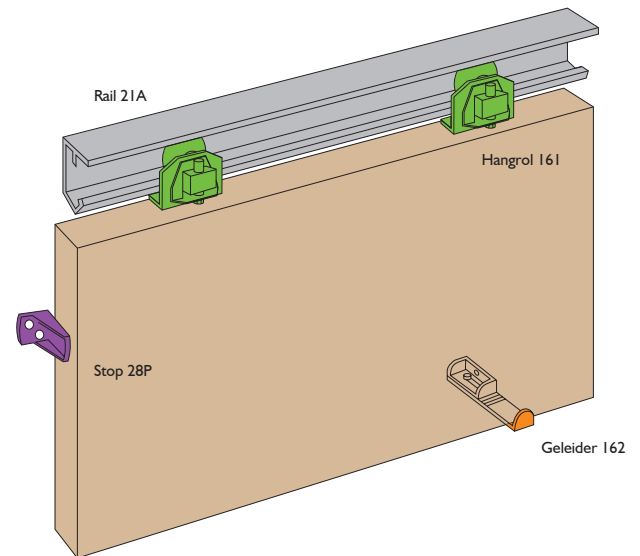

SENATOR

Senator schuifdeurbeslag is ideaal voor lichte binnendeur-toepassing. Een voorgeboorde aluminium rail voor zowel plafond als wandmontage zorgt voor een soepele loop van de hangrollen. De deur kan na montage niet meer uit de rail lopen. Eenvoudige verticale instelbaarheid.

Standaard set bestaat uit:

- Aluminium rail
- Hangrollen
- Deurstop
- Geleider
- Montage-instructies

Opties:

- Bij wandmontage: afdekkap 40P, sendzimir staal ongelakt
- Eindkapje EC40P voor afdekkap 40P
- Bij plafondmontage: klikkap F134
- Inlaatkommen: 400, rechthoekig aluminium
144S, ovaal RVS
400SS, rechthoekig RVS

Standaard sets

	Aantal deuren	Raillengte	Deurafmeting max.	Opstelling
SEN	1	1500 mm	2400x900x35 mm	