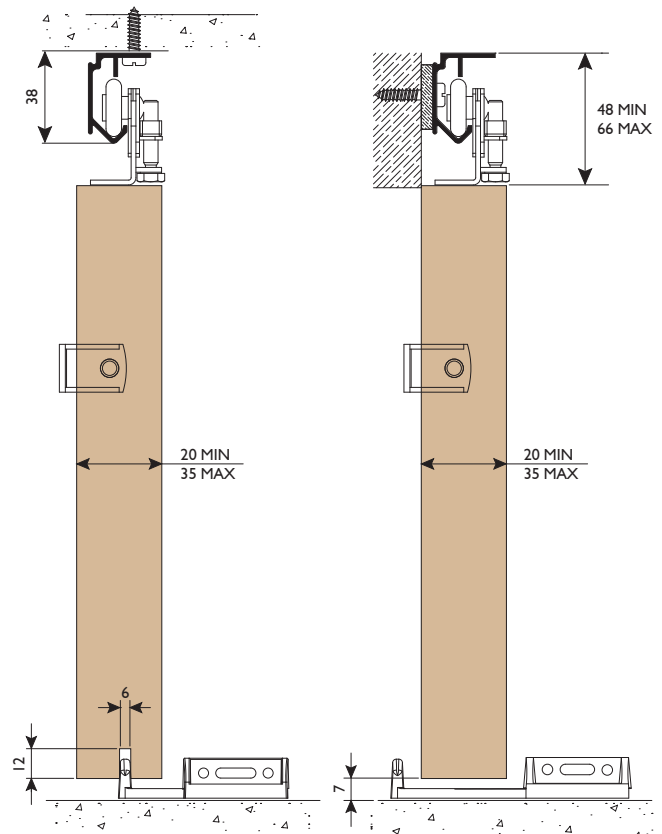

SENATOR

Senator schuifdeurbeslag is ideaal voor lichte binnendeur-toepassing. Een voorgeboorde aluminium rail voor zowel plafond als wandmontage zorgt voor een soepele loop van de hangrollen. De deur kan na montage niet meer uit de rail lopen. Eenvoudige verticale instelbaarheid.

Standaard set bestaat uit:

- Aluminium rail
- Hangrollen
- Deurstop
- Geleider
- Montage-instructies

Opties:

- Bij wandmontage: afdekkap 40P, sendzimir staal ongelakt
- Eindkapje EC40P voor afdekkap 40P
- Bij plafondmontage: klikkap F134
- Inlaatkommen: 400, rechthoekig aluminium
144S, ovaal RVS
400SS, rechthoekig RVS

Standaard sets

	Aantal deuren	Raillengte	Deurafmeting max.	Opstelling
SEN	1	1500 mm	2400x900x35 mm	