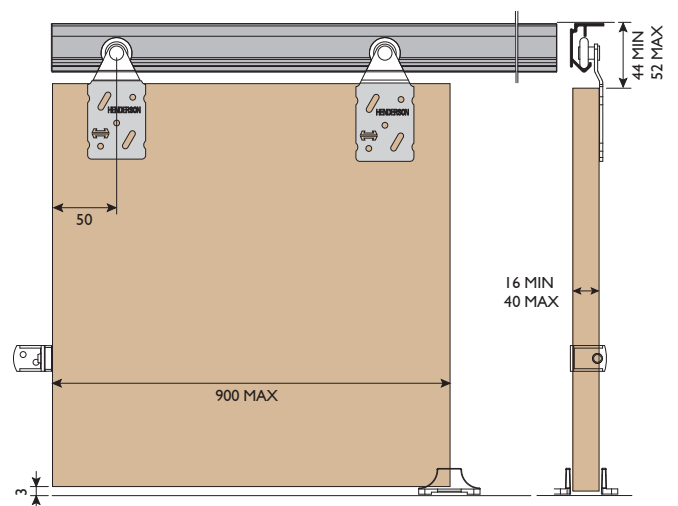

# SINGLE TOP

Single Top schuifdeurbeslag is ideaal voor toepassingen als kast- en garderobedeuren. Een voorgeboorde aluminium rail, voor zowel plafond als wandmontage, zorgt voor een soepele loop van de hangrollen. De deur kan na montage niet meer uit de rail lopen.

## Standaard set bestaat uit:

- Aluminium rails
- Hangrollen
- Deurstop
- Geleiders
- Montage-instructies

## Opties:

- Deurpakket DT1: hangrollen, geleiders, deurbuffer en bevestigingsschroeven
- Geleiderails 81X, U-profiel
- Geleiders 113/81X, kunststof, montage kopse kant deur
- Klikkappen (zie bladzijde 24)
- Inlaatkommen: 26P, rond wit kunststof  
400, rechthoekig aluminium  
144S, ovaal RVS  
400SS, rechthoekig RVS

## Standaard sets

	Aantal deuren	Raillengte	Deurafmeting max.	Opstelling
ST12	1	1200 mm	2400x600x40 mm	
ST15	1	1500 mm	2400x750x40 mm	
ST18	1	1800 mm	2400x900x40 mm	