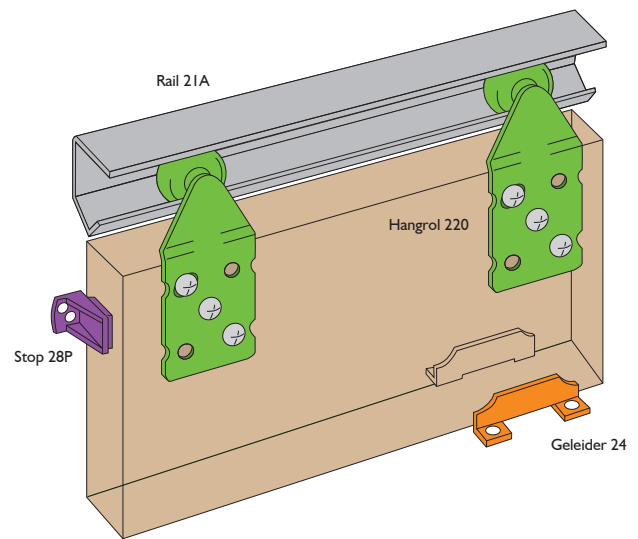

# SINGLE TOP

Single Top schuifdeurbeslag is ideaal voor toepassingen als kast- en garderobedeuren. Een voorgeboorde aluminium rail, voor zowel plafond als wandmontage, zorgt voor een soepele loop van de hangrollen. De deur kan na montage niet meer uit de rail lopen.

## Standaard set bestaat uit:

- Aluminium rails
- Hangrollen
- Deurstop
- Geleiders
- Montage-instructies

## Opties:

- Deurpakket DT1: hangrollen, geleiders, deurbuffer en bevestigingsschroeven
- Geleiderails 81X, U-profiel
- Geleiders 113/81X, kunststof, montage kopse kant deur
- Klikkappen (zie bladzijde 24)
- Inlaatkommen: 26P, rond wit kunststof  
400, rechthoekig aluminium  
144S, ovaal RVS  
400SS, rechthoekig RVS

## Standaard sets

	Aantal deuren	Raillengte	Deurafmeting max.	Opstelling
ST12	1	1200 mm	2400x600x40 mm	
ST15	1	1500 mm	2400x750x40 mm	
ST18	1	1800 mm	2400x900x40 mm	