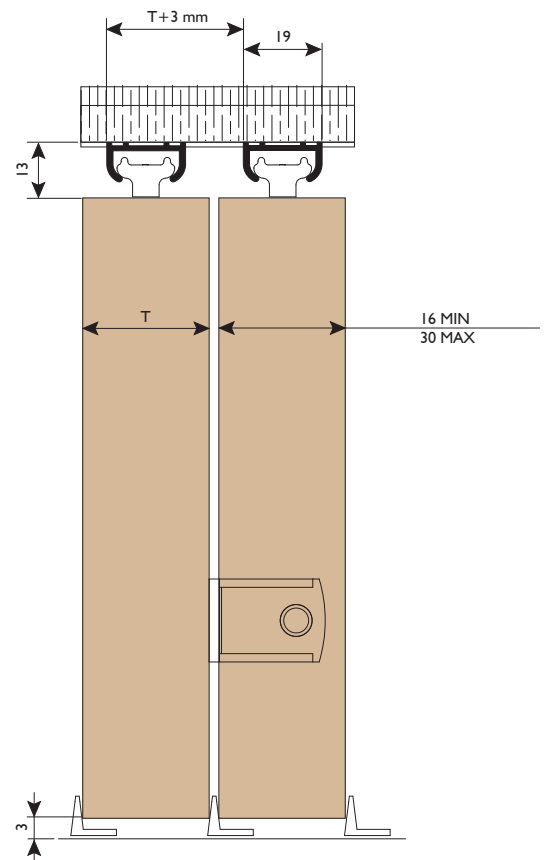

SLIPPER

Slipper schuifdeurbeslag is met een minimale inbouwhoogte van slechts 13 mm bij uitstek geschikt voor lichte kastdeurtjes zoals in keukens, badkamers, doorgeefluikjes, etcetera. De kunststof glijders zorgen voor een soepele en geruisloze werking. De deurtjes zijn eenvoudig uitneembaar.

Standaard set bestaat uit:

- Aluminium rails
- Deurstop
- Kunststof inlaatkom
- Glijders
- Geleiders
- Montage-instructies

Opties:

- Deurpakket SS1: glijders, geleiders en bevestigingschroeven
- Rail 130 in lengte 4000 mm

Standaard sets

	Aantal deuren	Raillengte	Deurhoogte max.	Opstelling
SS4	2	1200 mm	1800 mm	
SS5	2	1500 mm	1800 mm	
SS6	2	1800 mm	1800 mm	