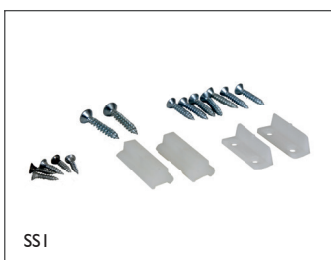

SLIPPER

Slipper schuifdeurbeslag is met een minimale inbouwhoogte van slechts 13 mm bij uitstek geschikt voor lichte kastdeurtjes zoals in keukens, badkamers, doorgeefluikjes, etcetera. De kunststof glijders zorgen voor een soepele en geruisloze werking. De deurtjes zijn eenvoudig uitneembaar.

Standaard set bestaat uit:

- Aluminium rails
- Deurstop
- Kunststof inlaatkom
- Glijders
- Geleiders
- Montage-instructies

Opties:

- Deurpakket SS1: glijders, geleiders en bevestigingschroeven
- Rail 130 in lengte 4000 mm

Standaard sets

	Aantal deuren	Raillengte	Deurhoogte max.	Opstelling
SS4	2	1200 mm	1800 mm	
SS5	2	1500 mm	1800 mm	
SS6	2	1800 mm	1800 mm	