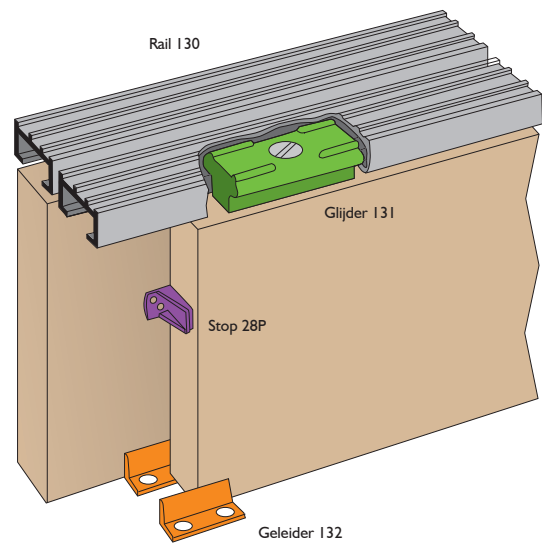

SLIPPER

Slipper schuifdeurbeslag is met een minimale inbouwhoogte van slechts 13 mm bij uitstek geschikt voor lichte kastdeurtjes zoals in keukens, badkamers, doorgeefluikjes, etcetera. De kunststof glijders zorgen voor een soepele en geruisloze werking. De deurtjes zijn eenvoudig uitneembaar.

Standaard set bestaat uit:

- Aluminium rails
- Deurstop
- Kunststof inlaatkom
- Glijders
- Geleiders
- Montage-instructies

Opties:

- Deurpakket SS1: glijders, geleiders en bevestigingschroeven
- Rail 130 in lengte 4000 mm

Standaard sets

	Aantal deuren	Raillengte	Deurhoogte max.	Opstelling
SS4	2	1200 mm	1800 mm	
SS5	2	1500 mm	1800 mm	
SS6	2	1800 mm	1800 mm	