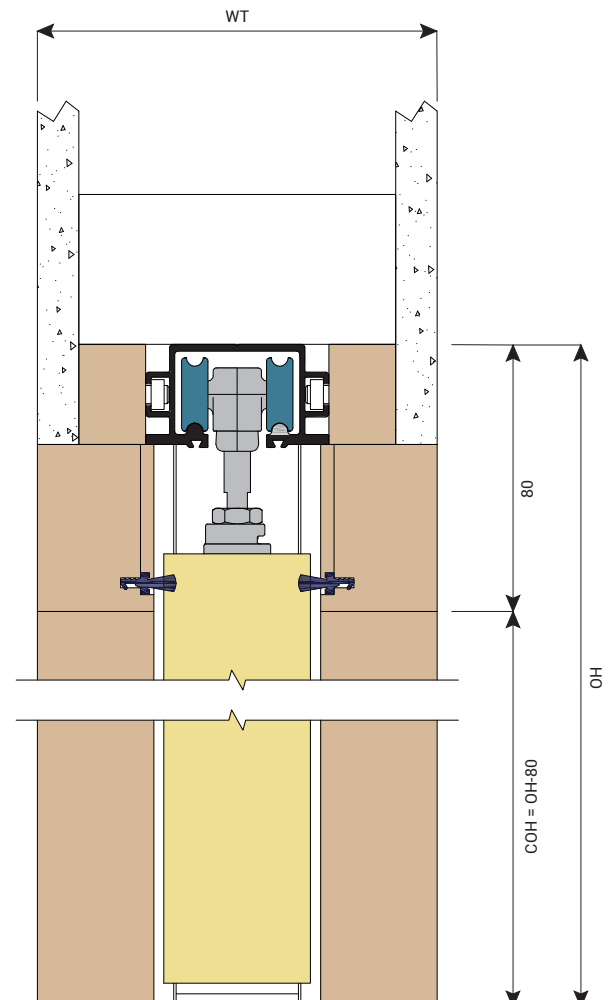

Het stevige aluminium frame bestaat uit onderdelen die eenvoudig tegen elkaar kunnen worden gemonteerd. Dit zorgt voor een snelle installatie. Voor dubbelzijdige deuren zijn twee sets van toepassing.

Beschikbare accessoires zijn onder andere een set voor een professionele afwerking en een zelf-sluitend systeem, compleet met een speciaal aangepaste stijl waardoor deuren zichzelf na opening sluiten. Soltaire - Inbouw set is ook beschikbaar als geautomatiseerd systeem.

Standaard set bestaat uit:

- Geanodiseerde aluminium rail (120) met uitsparing
- Aluminium staanders en dwarsliggers met bevestigingsbeugels en geleider
- Hangrollen, stops en bevestigingsmateriaal
- Montage-instructies

Verklaring codes:

- OW = dagmaat breedte
- OH = dagmaat hoogte
- DH = deurhoogte
- DW = deurbreedte
- COH = werkelijke openingshoogte
- COW = werkelijke openingsbreedte
- WT = wanddikte afgewerkt

Standaard sets