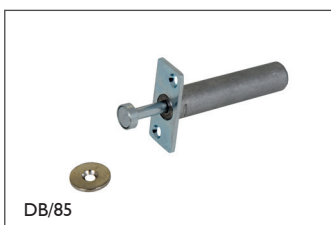

Opties:

- 30 minuten brandwerend* (FD30): gecertificeerd volgens EN1634
- Eenzijdige Softclose (max. deurgewicht 80 kg)
- Afwerkset hout en afwerkset zelfsluitend**
- Veerbuffer DB/85
- Inlaatkommen: 144S, ovaal RVS
  400SS, rechthoekig RVS