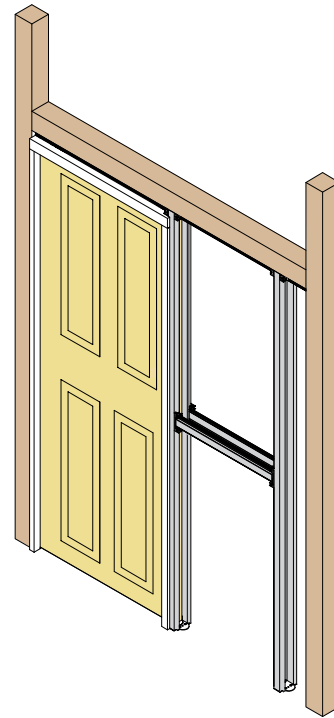

SOLTAIRE INBOUW SET

Soltaire - Inbouw set is een totaaloplossing, waarmee deuren moeiteloos in een spouwmuur schuiven. Het aluminium frame van hoge kwaliteit resulteert in een robuust systeem, ideaal voor gebouwen of gebieden met een hoog-frequent gebruik. Het systeem biedt ruimtebesparende voordelen, ideaal voor kleine ruimtes.

Het stevige aluminium frame bestaat uit onderdelen die eenvoudig tegen elkaar kunnen worden gemonteerd. Dit zorgt voor een snelle installatie. Voor dubbelzijdige deuren zijn twee sets van toepassing.

Beschikbare accessoires zijn onder andere een set voor een professionele afwerking en een zelf-sluitend systeem, compleet met een speciaal aangepaste stijl waardoor deuren zichzelf na opening sluiten. Soltaire - Inbouw set is ook beschikbaar als geautomatiseerd systeem.

Standaard set bestaat uit:

- Geanodiseerde aluminium rail (120) met uitsparing
- Aluminium staanders en dwarsliggers met bevestigingsbeugels en geleider
- Hangrollen, stops en bevestigingsmateriaal
- Montage-instructies