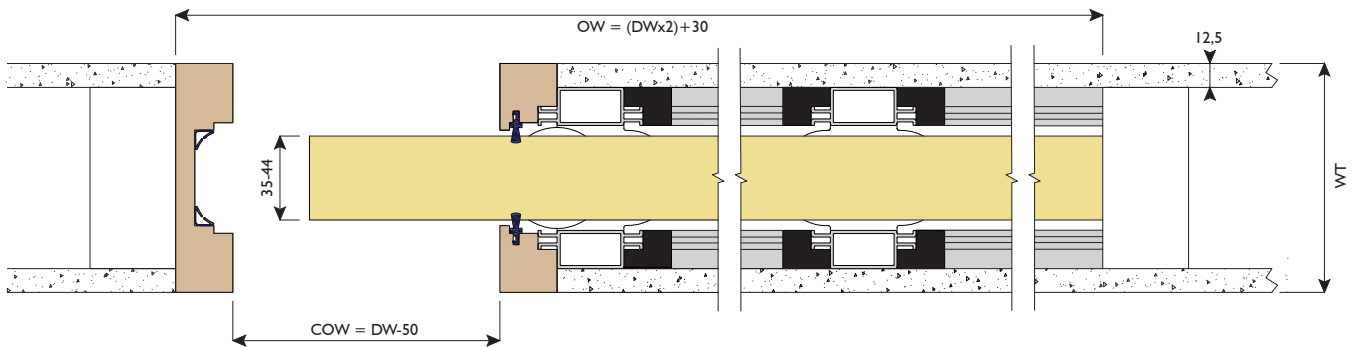

Standaard set bestaat uit:

- Geanodiseerde aluminium rail (120) met uitsparing
- Aluminium staanders en dwarsliggers met bevestigingsbeugels en geleider
- Hangrollen, stops en bevestigingsmateriaal
- Montage-instructies

Verklaring codes:

- OW = dagmaat breedte
- OH = dagmaat hoogte
- DH = deurhoogte
- DW = deurbreedte
- COH = werkelijke openingshoogte
- COW = werkelijke openingsbreedte
- WT = wanddikte afgewerkt

Standaard sets

*Twee brandbestendige platen (12,5 mm) dienen aan beide zijden aangebracht te worden (tot. wanddikte: 150 mm)
 **Afwerkset zelfsluitend werkt het beste met een Softclose (PROSOFT10/125)

	Deurgewicht max.	Deurbreedte max.	Deurhoogte max.	Deurdikte max.	Softclose	Wanddikte afgewerkt	Opstelling
PDKPRO10/125	120 kg	930 mm	2315 mm	28-54 mm	Nee	125 mm	
PROSOFT10/125	80 kg	930 mm	2315 mm	28-54 mm	Ja	125 mm	
LK10/125	Afwerkset hout			35-44 mm		125 mm	
LK10FD30/125	Afwerkset hout 30 min. brandwerend*			44 mm		150 mm	
SC10/125**	Afwerkset zelfsluitend			35-44 mm		125 mm	
SC10FD30/125**	Afwerkset zelfsluitend 30 min. brandwerend*			44 mm		150 mm	