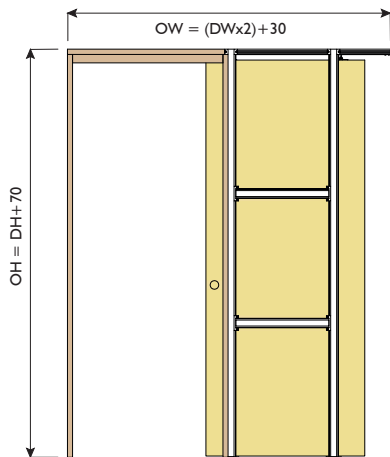

Verklaring codes:

- OW = dagmaat breedte
- OH = dagmaat hoogte
- DH = deurhoogte
- DW = deurbreedte
- COH = werkelijke openingshoogte
- COW = werkelijke openingsbreedte
- WT = wanddikte afgewerkt