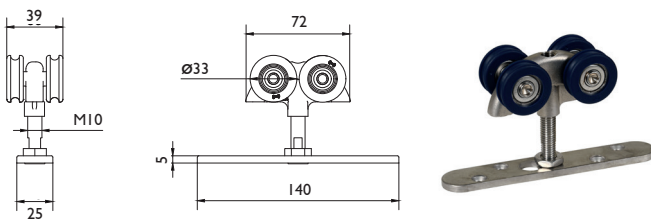

System details:

- Standaard geanodiseerde aluminium rail (120, 180 of 250) tot lengte van 6000mm.
- Bevestiging aan plafond kan direct door de rail heen of via enkele wandmontage (1/SS) of dubbele wandmontage (5/SS of 5H/SS).
- Hangrollen en geleiders van gegoten hoogwaardige RVS316 kwaliteit en alle loopwielen zijn voorzien van RVS kogellagers.
- Er zijn drie railtypen beschikbaar voor een maximaal gewicht van 120, 180 en 250kg per deur.
- Ondergeleiding is verplicht, mogelijkheden: muurmontage (102SS/94), bevestiging met vlakke plaat (106SS/94 of 106HSS/94) of hoekbevestiging (105SS/94).

Soltaire 250

Railstops

Soltaire 120
Stop HH4

Soltaire 180 / 250
Stop HH5

Raildragers: wandbevestiging

Soltaire 120 / 180 / 250
Raildrager 1/SS

Soltaire 120 / 180
Raildrager 5/SS

Soltaire 250
Raildrager 5H/SS

SOLTAIRE

Onderdelen

Hangrollen

Soltaire 120

Hangrol 56/120/SS

Hangrol 51/120/SS

Soltaire 180

Hangrol 56/180/SS

Hangrol 56X/180/SS

Hangrol 57/180/SS

Soltaire 250

Hangrol 56/250/SS

Hangrol 56X/250/SS

Hangrol 57/250/SS

SOLTAIRE

Onderdelen