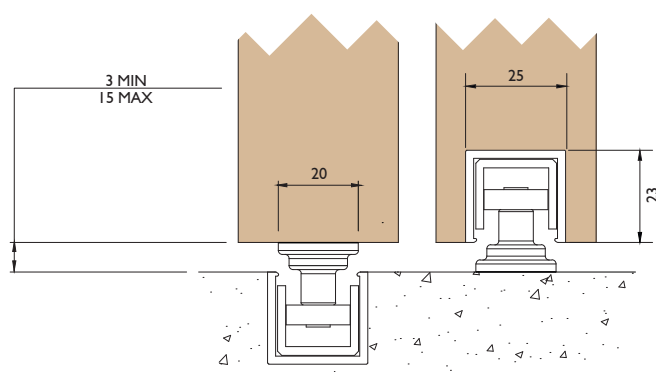

Detail 106SS/94 - 94SC + 94P