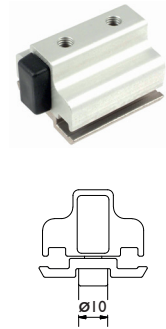

Railstops

Soltaire 120
Stop HH4