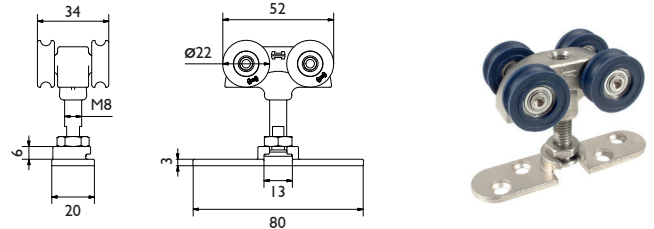

System details:

- Standaard geanodiseerde aluminium rail (120, 180 of 250) tot lengte van 6000mm.
- Bevestiging aan plafond kan direct door de rail heen of via enkele wandmontage (1/SS) of dubbele wandmontage (5/SS of 5H/SS).
- Hangrollen en geleiders van gegoten hoogwaardige RVS316 kwaliteit en alle loopwielen zijn voorzien van RVS kogellagers.
- Er zijn drie railtypen beschikbaar voor een maximaal gewicht van 120, 180 en 250kg per deur.
- Ondergeleiding is verplicht, mogelijkheden: muurmontage (102SS/94), bevestiging met vlakke plaat (106SS/94 of 106HSS/94) of hoekbevestiging (105SS/94).

Soltaire 250

Railstops

Soltaire 120
Stop HH4

Soltaire 180 / 250
Stop HH5

Raildragers: wandbevestiging

Soltaire 120 / 180 / 250
Raildrager 1/SS

Soltaire 120 / 180
Raildrager 5/SS

Soltaire 250
Raildrager 5H/SS

SOLTAIRE

Onderdelen

Hangrollen

Soltaire 120

Hangrol 56/120/SS

Hangrol 51/120/SS

Soltaire 180

Hangrol 56/180/SS

Hangrol 56X/180/SS

Hangrol 57/180/SS

Soltaire 250

Hangrol 56/250/SS

Hangrol 56X/250/SS

Hangrol 57/250/SS

SOLTAIRE

Onderdelen