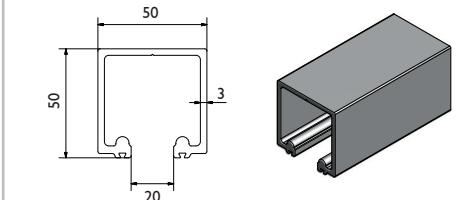

Soltaire 250