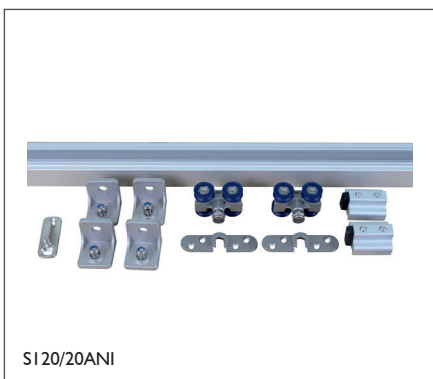

Soltaire 250