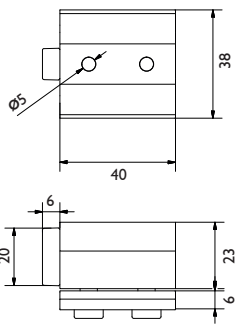

Railstops

Soltaire 120
Stop HH4