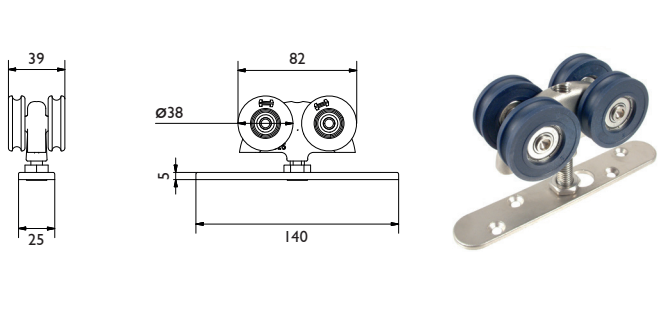

System details:

- Standaard geanodiseerde aluminium rail (120, 180 of 250) tot lengte van 6000mm.
- Bevestiging aan plafond kan direct door de rail heen of via enkele wandmontage (1/SS) of dubbele wandmontage (5/SS of 5H/SS).
- Hangrollen en geleiders van gegoten hoogwaardige RVS316 kwaliteit en alle loopwielen zijn voorzien van RVS kogellagers.
- Er zijn drie railtypen beschikbaar voor een maximaal gewicht van 120, 180 en 250kg per deur.
- Ondergeleiding is verplicht, mogelijkheden: muurmontage (102SS/94), bevestiging met vlakke plaat (106SS/94 of 106HSS/94) of hoekbevestiging (105SS/94).

SOLTAIRE

Onderdelen

Hangrollen

Soltaire 120

Hangrol 56/120/SS

Hangrol 51/120/SS

Soltaire 180

Hangrol 56/180/SS

Hangrol 56X/180/SS

Hangrol 57/180/SS

Soltaire 250

Hangrol 56/250/SS

Hangrol 56X/250/SS

Hangrol 57/250/SS

SOLTAIRE

Onderdelen

Geleiders

Geleider 102SS/94

Geleider 101SS

Geleider 106SS/94

Geleider 106HSS/94

Geleiderrails

U-profiel 94SC

Detail rail 94P & rail 94SC + 94P