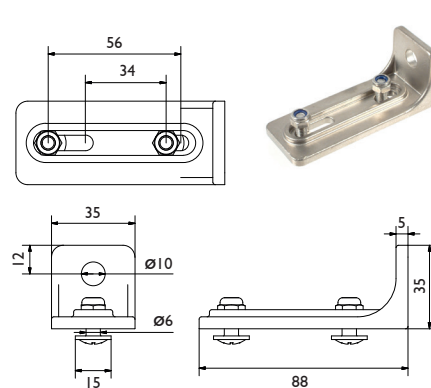

System details:

- Standaard geanodiseerde aluminium rail (120, 180 of 250) tot lengte van 6000mm.
- Bevestiging aan plafond kan direct door de rail heen of via enkele wandmontage (1/SS) of dubbele wandmontage (5/SS of 5H/SS).
- Hangrollen en geleiders van gegoten hoogwaardige RVS316 kwaliteit en alle loopwielen zijn voorzien van RVS kogellagers.
- Er zijn drie railtypen beschikbaar voor een maximaal gewicht van 120, 180 en 250kg per deur.
- Ondergeleiding is verplicht, mogelijkheden: muurmontage (102SS/94), bevestiging met vlakke plaat (106SS/94 of 106HSS/94) of hoekbevestiging (105SS/94).

SOLTAIRE

Soltaire 180

Soltaire 250

SOLTAIRE

Onderdelen

Rails

Soltaire 120

Soltaire 180

Soltaire 250

Railstops

Soltaire 120
Stop HH4

Soltaire 180 / 250
Stop HH5

Raildragers: wandbevestiging

Soltaire 120 / 180 / 250
Raildrager 1/SS

Soltaire 120 / 180
Raildrager 5/SS

Soltaire 250
Raildrager 5H/SS

SOLTAIRE

Onderdelen

Hangrollen

Soltaire 120

Hangrol 56/120/SS

Hangrol 51/120/SS

Soltaire 180

Hangrol 56/180/SS