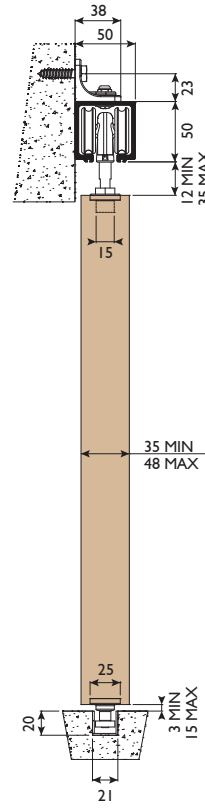

System details:

- Standaard geanodiseerde aluminium rail (120, 180 of 250) tot lengte van 6000mm.
- Bevestiging aan plafond kan direct door de rail heen of via enkele wandmontage (1/SS) of dubbele wandmontage (5/SS of 5H/SS).
- Hangrollen en geleiders van gegoten hoogwaardige RVS316 kwaliteit en alle loopwielen zijn voorzien van RVS kogellagers.
- Er zijn drie railtypen beschikbaar voor een maximaal gewicht van 120, 180 en 250kg per deur.
- Ondergeleiding is verplicht, mogelijkheden: muurmontage (102SS/94), bevestiging met vlakke plaat (106SS/94 of 106HSS/94) of hoekbevestiging (105SS/94).

Opties:

- Inlaatkommen: 144S, ovaal RVS
400SS, rechthoekig RVS
- Telescopische set TEL120

Soltaire 120

Standaard sets

*Verpakte set

	Aantal deuren	Deurmateriaal	Deurbreedte	Deurdikte	Opstelling
S120/20ANI*	1	Hout	1050 mm	24-48 mm	
TEL120/2	T.b.v. 2	Losse Telescopische set (rail en toebehoren los bijbestellen)			
TEL120/3	T.b.v. 3	Losse Telescopische set (rail en toebehoren los bijbestellen)			
TEL120/4SIM	T.b.v. 2x2	Losse Telescopische set (rail en toebehoren los bijbestellen)			

SOLTAIRE

Soltaire 180

Soltaire 250

SOLTAIRE

Onderdelen

Rails

Soltaire 120

Soltaire 180

Soltaire 250

Railstops

Soltaire 120
Stop HH4

Soltaire 180 / 250
Stop HH5

Raildragers: wandbevestiging

Soltaire 120 / 180 / 250
Raildrager 1/SS

Soltaire 120 / 180
Raildrager 5/SS

Soltaire 250
Raildrager 5H/SS