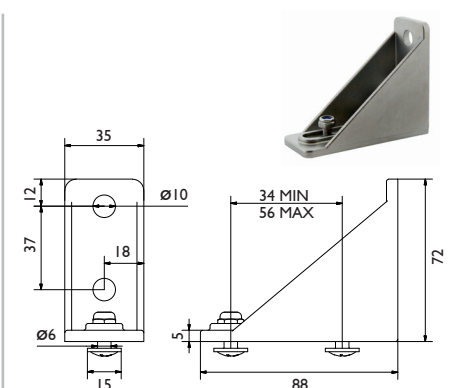

System details:

- Standaard geanodiseerde aluminium rail (120, 180 of 250) tot lengte van 6000mm.
- Bevestiging aan plafond kan direct door de rail heen of via enkele wandmontage (1/SS) of dubbele wandmontage (5/SS of 5H/SS).
- Hangrollen en geleiders van gegoten hoogwaardige RVS316 kwaliteit en alle loopwielen zijn voorzien van RVS kogellagers.
- Er zijn drie railtypen beschikbaar voor een maximaal gewicht van 120, 180 en 250kg per deur.
- Ondergeleiding is verplicht, mogelijkheden: muurmontage (102SS/94), bevestiging met vlakke plaat (106SS/94 of 106HSS/94) of hoekbevestiging (105SS/94).

Soltaire 250

Railstops

Soltaire 120
Stop HH4

Soltaire 180 / 250
Stop HH5

Raildragers: wandbevestiging

Soltaire 120 / 180 / 250
Raildrager 1/SS

Soltaire 120 / 180
Raildrager 5/SS

Soltaire 250
Raildrager 5H/SS