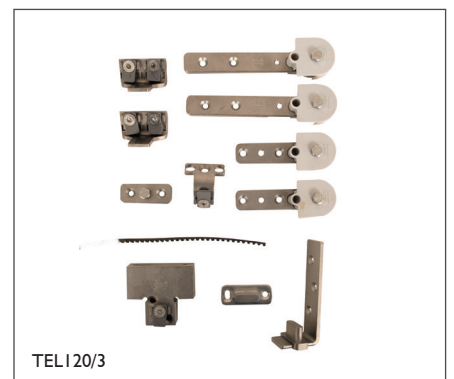

System details:

- Standaard geanodiseerde aluminium rail (120, 180 of 250) tot lengte van 6000mm.
- Bevestiging aan plafond kan direct door de rail heen of via enkele wandmontage (1/SS) of dubbele wandmontage (5/SS of 5H/SS).
- Hangrollen en geleiders van gegoten hoogwaardige RVS316 kwaliteit en alle loopwielen zijn voorzien van RVS kogellagers.
- Er zijn drie railtypen beschikbaar voor een maximaal gewicht van 120, 180 en 250kg per deur.
- Ondergeleiding is verplicht, mogelijkheden: muurmontage (102SS/94), bevestiging met vlakke plaat (106SS/94 of 106HSS/94) of hoekbevestiging (105SS/94).

Opties:

- Inlaatkommen: 144S, ovaal RVS
400SS, rechthoekig RVS
- Telescopische set TEL120

Soltaire 120

Standaard sets

*Verpakte set

	Aantal deuren	Deurmateriaal	Deurbreedte	Deurdikte	Opstelling
S120/20ANI*	1	Hout	1050 mm	24-48 mm	
TEL120/2	T.b.v. 2	Losse Telescopische set (rail en toebehoren los bijbestellen)			
TEL120/3	T.b.v. 3	Losse Telescopische set (rail en toebehoren los bijbestellen)			
TEL120/4SIM	T.b.v. 2x2	Losse Telescopische set (rail en toebehoren los bijbestellen)			

SOLTAIRE

Soltaire 180

Soltaire 250

SOLTAIRE

Onderdelen

Rails

Soltaire 120

Soltaire 180