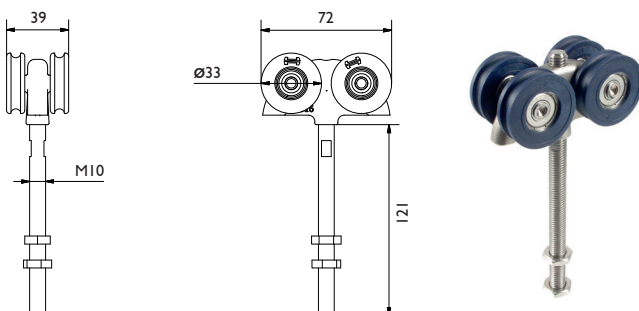

System details:

- Standaard geanodiseerde aluminium rail (120, 180 of 250) tot lengte van 6000mm.
- Bevestiging aan plafond kan direct door de rail heen of via enkele wandmontage (1/SS) of dubbele wandmontage (5/SS of 5H/SS).
- Hangrollen en geleiders van gegoten hoogwaardige RVS316 kwaliteit en alle loopwielen zijn voorzien van RVS kogellagers.
- Er zijn drie railtypen beschikbaar voor een maximaal gewicht van 120, 180 en 250kg per deur.
- Ondergeleiding is verplicht, mogelijkheden: muurmontage (102SS/94), bevestiging met vlakke plaat (106SS/94 of 106HSS/94) of hoekbevestiging (105SS/94).

SOLTAIRE

Onderdelen

Hangrollen

Soltaire 120

Hangrol 56/120/SS

Hangrol 51/120/SS

Soltaire 180

Hangrol 56/180/SS

Hangrol 56X/180/SS

Hangrol 57/180/SS

Soltaire 250

Hangrol 56/250/SS

Hangrol 56X/250/SS

Hangrol 57/250/SS

SOLTAIRE

Onderdelen

Geleiders

Geleider 102SS/94

Geleider 101SS

Geleider 106SS/94

Geleider 106HSS/94

Geleiderrails

U-profiel 94SC

Detail rail 94P & rail 94SC + 94P