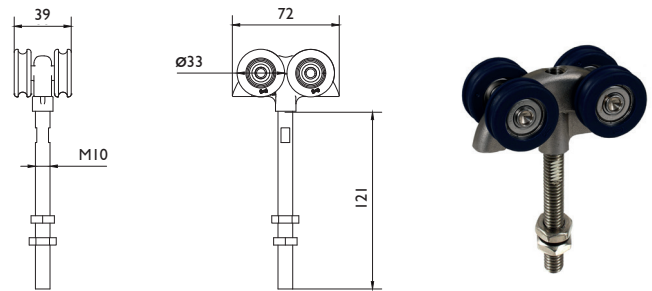

System details:

- Standaard geanodiseerde aluminium rail (120, 180 of 250) tot lengte van 6000mm.
- Bevestiging aan plafond kan direct door de rail heen of via enkele wandmontage (1/SS) of dubbele wandmontage (5/SS of 5H/SS).
- Hangrollen en geleiders van gegoten hoogwaardige RVS316 kwaliteit en alle loopwielen zijn voorzien van RVS kogellagers.
- Er zijn drie railtypen beschikbaar voor een maximaal gewicht van 120, 180 en 250kg per deur.
- Ondergeleiding is verplicht, mogelijkheden: muurmontage (102SS/94), bevestiging met vlakke plaat (106SS/94 of 106HSS/94) of hoekbevestiging (105SS/94).

Soltaire 250

Railstops

Soltaire 120
Stop HH4

Soltaire 180 / 250
Stop HH5

Raildragers: wandbevestiging

Soltaire 120 / 180 / 250
Raildrager 1/SS

Soltaire 120 / 180
Raildrager 5/SS

Soltaire 250
Raildrager 5H/SS

SOLTAIRE

Onderdelen

Hangrollen

Soltaire 120

Hangrol 56/120/SS

Hangrol 51/120/SS

Soltaire 180

Hangrol 56/180/SS

Hangrol 56X/180/SS

Hangrol 57/180/SS

Soltaire 250

Hangrol 56/250/SS

Hangrol 56X/250/SS

Hangrol 57/250/SS

SOLTAIRE

Onderdelen