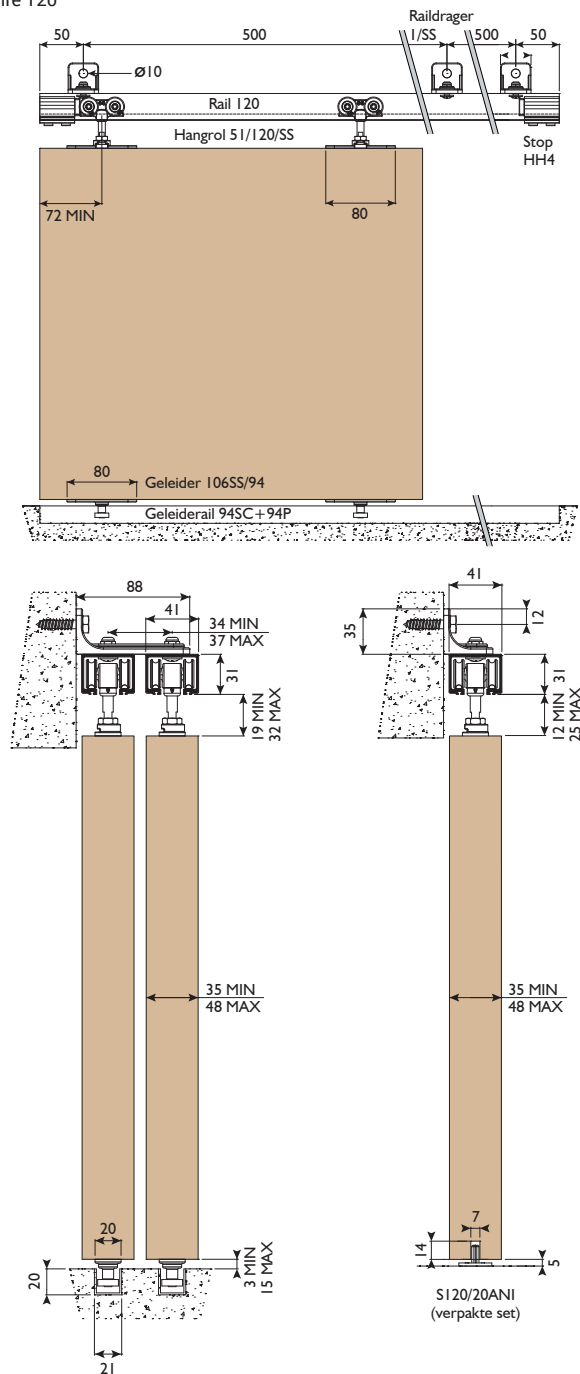

System details:

- Standaard geanodiseerde aluminium rail (120, 180 of 250) tot lengte van 6000mm.
- Bevestiging aan plafond kan direct door de rail heen of via enkele wandmontage (1/SS) of dubbele wandmontage (5/SS of 5H/SS).
- Hangrollen en geleiders van gegoten hoogwaardige RVS316 kwaliteit en alle loopwielen zijn voorzien van RVS kogellagers.
- Er zijn drie railtypen beschikbaar voor een maximaal gewicht van 120, 180 en 250kg per deur.
- Ondergeleiding is verplicht, mogelijkheden: muurmontage (102SS/94), bevestiging met vlakke plaat (106SS/94 of 106HSS/94) of hoekbevestiging (105SS/94).

Opties:

- Inlaatkommen: 144S, ovaal RVS
400SS, rechthoekig RVS
- Telescopische set TEL120

Soltaire 120

Standaard sets

*Verpakte set

	Aantal deuren	Deurmateriaal	Deurbreedte	Deurdikte	Opstelling
S120/20ANI*	1	Hout	1050 mm	24-48 mm	
TEL120/2	T.b.v. 2	Losse Telescopische set (rail en toebehoren los bijbestellen)			
TEL120/3	T.b.v. 3	Losse Telescopische set (rail en toebehoren los bijbestellen)			
TEL120/4SIM	T.b.v. 2x2	Losse Telescopische set (rail en toebehoren los bijbestellen)			

SOLTAIRE

Soltaire 180

Soltaire 250

SOLTAIRE

Onderdelen

Rails

Soltaire 120

Soltaire 180