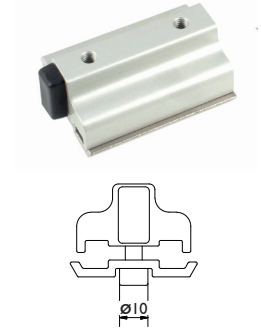

System details:

- Standaard geanodiseerde aluminium rail (120, 180 of 250) tot lengte van 6000mm.
- Bevestiging aan plafond kan direct door de rail heen of via enkele wandmontage (1/SS) of dubbele wandmontage (5/SS of 5H/SS).
- Hangrollen en geleiders van gegoten hoogwaardige RVS316 kwaliteit en alle loopwielen zijn voorzien van RVS kogellagers.
- Er zijn drie railtypen beschikbaar voor een maximaal gewicht van 120, 180 en 250kg per deur.
- Ondergeleiding is verplicht, mogelijkheden: muurmontage (102SS/94), bevestiging met vlakke plaat (106SS/94 of 106HSS/94) of hoekbevestiging (105SS/94).

SOLTAIRE

Soltaire 180

Soltaire 250

SOLTAIRE

Onderdelen

Rails

Soltaire 120

Soltaire 180

Soltaire 250

Railstops

Soltaire 120
Stop HH4

Soltaire 180 / 250
Stop HH5

Raildragers: wandbevestiging

Soltaire 120 / 180 / 250
Raildrager 1/SS

Soltaire 120 / 180
Raildrager 5/SS

Soltaire 250
Raildrager 5H/SS

SOLTAIRE

Onderdelen

Hangrollen

Soltaire 120

Hangrol 56/120/SS

Hangrol 51/120/SS

Soltaire 180

Hangrol 56/180/SS