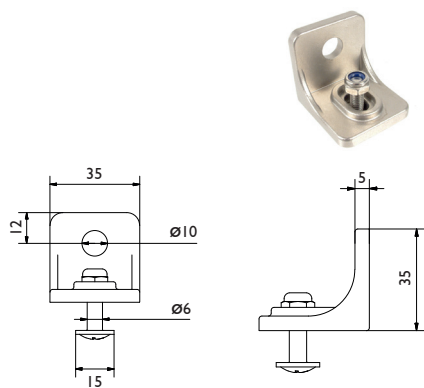

System details:

- Standaard geanodiseerde aluminium rail (120, 180 of 250) tot lengte van 6000mm.
- Bevestiging aan plafond kan direct door de rail heen of via enkele wandmontage (1/SS) of dubbele wandmontage (5/SS of 5H/SS).
- Hangrollen en geleiders van gegoten hoogwaardige RVS316 kwaliteit en alle loopwielen zijn voorzien van RVS kogellagers.
- Er zijn drie railtypen beschikbaar voor een maximaal gewicht van 120, 180 en 250kg per deur.
- Ondergeleiding is verplicht, mogelijkheden: muurmontage (102SS/94), bevestiging met vlakke plaat (106SS/94 of 106HSS/94) of hoekbevestiging (105SS/94).

SOLTAIRE

Soltaire 180

Soltaire 250

SOLTAIRE

Onderdelen

Rails

Soltaire 120

Soltaire 180

Soltaire 250

Railstops

Soltaire 120
Stop HH4

Soltaire 180 / 250
Stop HH5

Raildragers: wandbevestiging

Soltaire 120 / 180 / 250
Raildrager 1/SS

Soltaire 120 / 180
Raildrager 5/SS

Soltaire 250
Raildrager 5H/SS

SOLTAIRE

Onderdelen

Hangrollen

Soltaire 120

Hangrol 56/120/SS

Hangrol 51/120/SS

Soltaire 180

Hangrol 56/180/SS