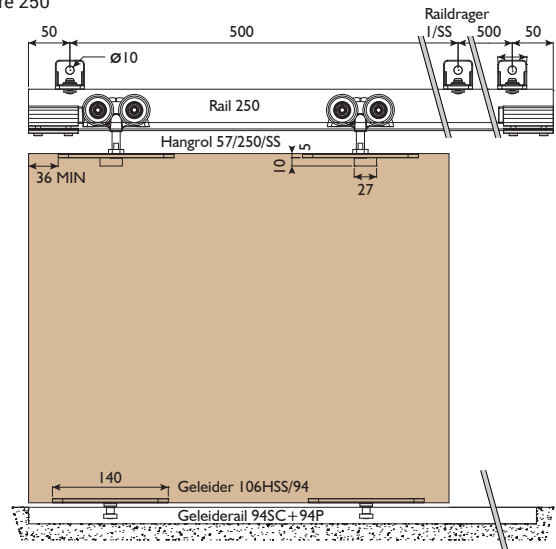

Soltaire 250