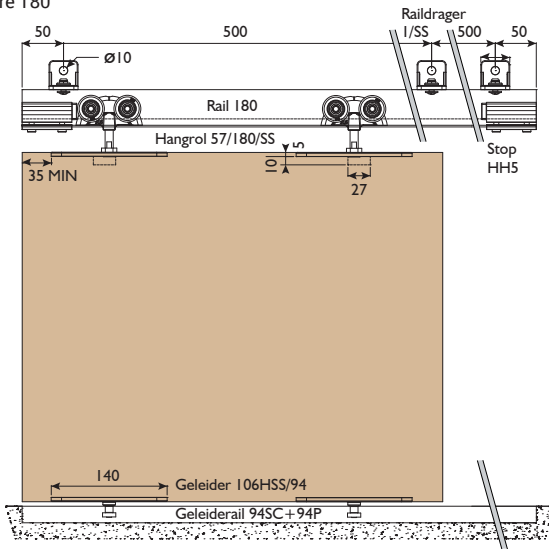

SOLTAIRE

Soltaire 180