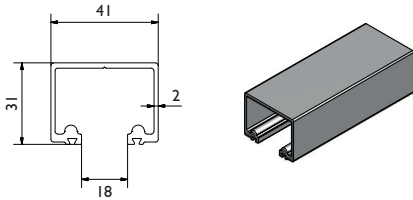

System details:

- Standaard geanodiseerde aluminium rail (120, 180 of 250) tot lengte van 6000mm.
- Bevestiging aan plafond kan direct door de rail heen of via enkele wandmontage (1/SS) of dubbele wandmontage (5/SS of 5H/SS).
- Hangrollen en geleiders van gegoten hoogwaardige RVS316 kwaliteit en alle loopwielen zijn voorzien van RVS kogellagers.
- Er zijn drie railtypen beschikbaar voor een maximaal gewicht van 120, 180 en 250kg per deur.
- Ondergeleiding is verplicht, mogelijkheden: muurmontage (102SS/94), bevestiging met vlakke plaat (106SS/94 of 106HSS/94) of hoekbevestiging (105SS/94).

Opties:

- Inlaatkommen: 144S, ovaal RVS
400SS, rechthoekig RVS
- Telescopische set TEL120

Soltaire 120

Standaard sets

*Verpakte set

	Aantal deuren	Deurmateriaal	Deurbreedte	Deurdikte	Opstelling
S120/20ANI*	1	Hout	1050 mm	24-48 mm	
TEL120/2	T.b.v. 2	Losse Telescopische set (rail en toebehoren los bijbestellen)			
TEL120/3	T.b.v. 3	Losse Telescopische set (rail en toebehoren los bijbestellen)			
TEL120/4SIM	T.b.v. 2x2	Losse Telescopische set (rail en toebehoren los bijbestellen)			

SOLTAIRE

Soltaire 180

Soltaire 250

SOLTAIRE

Onderdelen

Rails

Soltaire 120

Soltaire 180