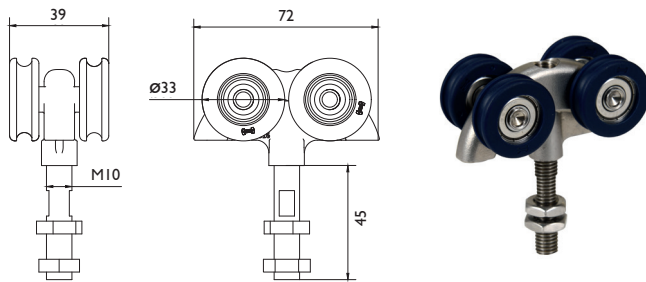

System details:

- Standaard geanodiseerde aluminium rail (120, 180 of 250) tot lengte van 6000mm.
- Bevestiging aan plafond kan direct door de rail heen of via enkele wandmontage (1/SS) of dubbele wandmontage (5/SS of 5H/SS).
- Hangrollen en geleiders van gegoten hoogwaardige RVS316 kwaliteit en alle loopwielen zijn voorzien van RVS kogellagers.
- Er zijn drie railtypen beschikbaar voor een maximaal gewicht van 120, 180 en 250kg per deur.
- Ondergeleiding is verplicht, mogelijkheden: muurmontage (102SS/94), bevestiging met vlakke plaat (106SS/94 of 106HSS/94) of hoekbevestiging (105SS/94).

Soltaire 250

Railstops

Soltaire 120
Stop HH4

Soltaire 180 / 250
Stop HH5

Raildragers: wandbevestiging

Soltaire 120 / 180 / 250
Raildrager 1/SS

Soltaire 120 / 180
Raildrager 5/SS

Soltaire 250
Raildrager 5H/SS

SOLTAIRE

Onderdelen

Hangrollen

Soltaire 120

Hangrol 56/120/SS

Hangrol 51/120/SS

Soltaire 180

Hangrol 56/180/SS

Hangrol 56X/180/SS

Hangrol 57/180/SS

Soltaire 250

Hangrol 56/250/SS

Hangrol 56X/250/SS

Hangrol 57/250/SS

SOLTAIRE

Onderdelen