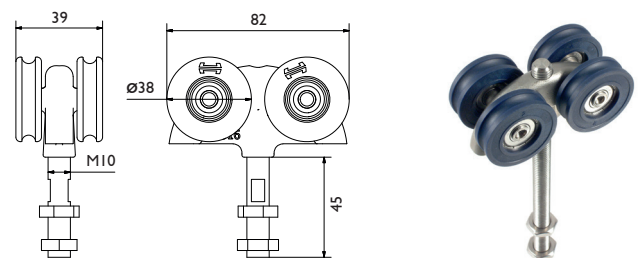

System details:

- Standaard geanodiseerde aluminium rail (120, 180 of 250) tot lengte van 6000mm.
- Bevestiging aan plafond kan direct door de rail heen of via enkele wandmontage (1/SS) of dubbele wandmontage (5/SS of 5H/SS).
- Hangrollen en geleiders van gegoten hoogwaardige RVS316 kwaliteit en alle loopwielen zijn voorzien van RVS kogellagers.
- Er zijn drie railtypen beschikbaar voor een maximaal gewicht van 120, 180 en 250kg per deur.
- Ondergeleiding is verplicht, mogelijkheden: muurmontage (102SS/94), bevestiging met vlakke plaat (106SS/94 of 106HSS/94) of hoekbevestiging (105SS/94).

SOLTAIRE

Onderdelen

Hangrollen

Soltaire 120

Hangrol 56/120/SS

Hangrol 51/120/SS

Soltaire 180

Hangrol 56/180/SS

Hangrol 56X/180/SS

Hangrol 57/180/SS

Soltaire 250

Hangrol 56/250/SS

Hangrol 56X/250/SS

Hangrol 57/250/SS

SOLTAIRE

Onderdelen

Geleiders

Geleider 102SS/94

Geleider 101SS

Geleider 106SS/94

Geleider 106HSS/94

Geleiderrails

U-profiel 94SC

Detail rail 94P & rail 94SC + 94P