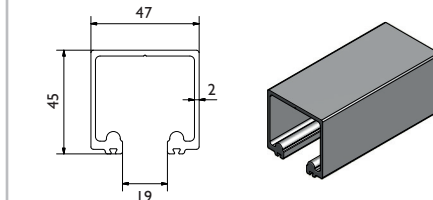

System details:

- Standaard geanodiseerde aluminium rail (120, 180 of 250) tot lengte van 6000mm.
- Bevestiging aan plafond kan direct door de rail heen of via enkele wandmontage (1/SS) of dubbele wandmontage (5/SS of 5H/SS).
- Hangrollen en geleiders van gegoten hoogwaardige RVS316 kwaliteit en alle loopwielen zijn voorzien van RVS kogellagers.
- Er zijn drie railtypen beschikbaar voor een maximaal gewicht van 120, 180 en 250kg per deur.
- Ondergeleiding is verplicht, mogelijkheden: muurmontage (102SS/94), bevestiging met vlakke plaat (106SS/94 of 106HSS/94) of hoekbevestiging (105SS/94).

Opties:

- Inlaatkommen: 144S, ovaal RVS
400SS, rechthoekig RVS
- Telescopische set TEL120

Soltaire 120

Standaard sets

*Verpakte set

	Aantal deuren	Deurmateriaal	Deurbreedte	Deurdikte	Opstelling
S120/20ANI*	1	Hout	1050 mm	24-48 mm	
TEL120/2	T.b.v. 2	Losse Telescopische set (rail en toebehoren los bijbestellen)			
TEL120/3	T.b.v. 3	Losse Telescopische set (rail en toebehoren los bijbestellen)			
TEL120/4SIM	T.b.v. 2x2	Losse Telescopische set (rail en toebehoren los bijbestellen)			

SOLTAIRE

Soltaire 180

Soltaire 250

SOLTAIRE

Onderdelen

Rails

Soltaire 120

Soltaire 180