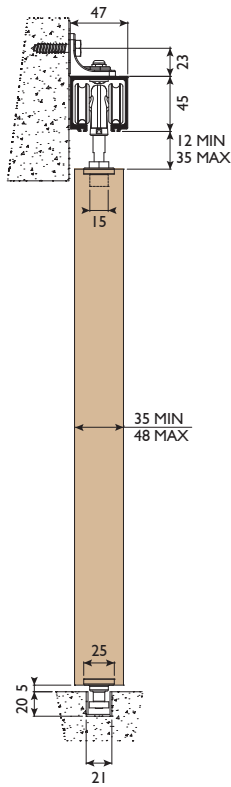

System details:

- Standaard geanodiseerde aluminium rail (120, 180 of 250) tot lengte van 6000mm.
- Bevestiging aan plafond kan direct door de rail heen of via enkele wandmontage (1/SS) of dubbele wandmontage (5/SS of 5H/SS).
- Hangrollen en geleiders van gegoten hoogwaardige RVS316 kwaliteit en alle loopwielen zijn voorzien van RVS kogellagers.
- Er zijn drie railtypen beschikbaar voor een maximaal gewicht van 120, 180 en 250kg per deur.
- Ondergeleiding is verplicht, mogelijkheden: muurmontage (102SS/94), bevestiging met vlakke plaat (106SS/94 of 106HSS/94) of hoekbevestiging (105SS/94).

Opties:

- Inlaatkommen: 144S, ovaal RVS
400SS, rechthoekig RVS
- Telescopische set TEL120

Soltaire 120

Standaard sets

*Verpakte set

	Aantal deuren	Deurmateriaal	Deurbreedte	Deurdikte	Opstelling
S120/20ANI*	1	Hout	1050 mm	24-48 mm	
TEL120/2	T.b.v. 2	Losse Telescopische set (rail en toebehoren los bijbestellen)			
TEL120/3	T.b.v. 3	Losse Telescopische set (rail en toebehoren los bijbestellen)			
TEL120/4SIM	T.b.v. 2x2	Losse Telescopische set (rail en toebehoren los bijbestellen)			

SOLTAIRE

Soltaire 180

Soltaire 250

SOLTAIRE

Onderdelen

Rails

Soltaire 120

Soltaire 180