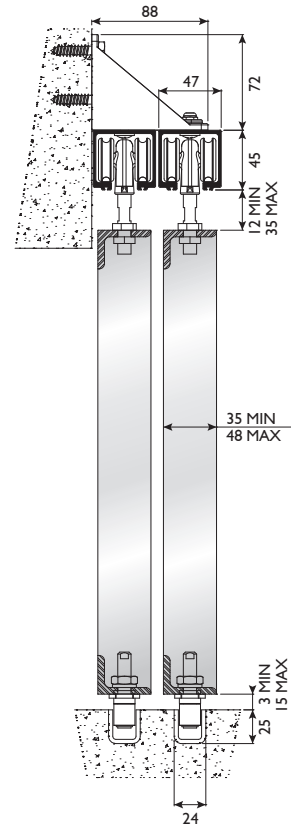

System details:

- Standaard geanodiseerde aluminium rail (120, 180 of 250) tot lengte van 6000mm.
- Bevestiging aan plafond kan direct door de rail heen of via enkele wandmontage (1/SS) of dubbele wandmontage (5/SS of 5H/SS).
- Hangrollen en geleiders van gegoten hoogwaardige RVS316 kwaliteit en alle loopwielen zijn voorzien van RVS kogellagers.
- Er zijn drie railtypen beschikbaar voor een maximaal gewicht van 120, 180 en 250kg per deur.
- Ondergeleiding is verplicht, mogelijkheden: muurmontage (102SS/94), bevestiging met vlakke plaat (106SS/94 of 106HSS/94) of hoekbevestiging (105SS/94).

Opties:

- Inlaatkommen: 144S, ovaal RVS
400SS, rechthoekig RVS
- Telescopische set TEL120

Soltaire 120

Standaard sets

*Verpakte set

	Aantal deuren	Deurmateriaal	Deurbreedte	Deurdikte	Opstelling
S120/20ANI*	1	Hout	1050 mm	24-48 mm	
TEL120/2	T.b.v. 2	Losse Telescopische set (rail en toebehoren los bijbestellen)			
TEL120/3	T.b.v. 3	Losse Telescopische set (rail en toebehoren los bijbestellen)			
TEL120/4SIM	T.b.v. 2x2	Losse Telescopische set (rail en toebehoren los bijbestellen)			

SOLTAIRE

Soltaire 180

Soltaire 250

SOLTAIRE

Onderdelen

Rails

Soltaire 120

Soltaire 180