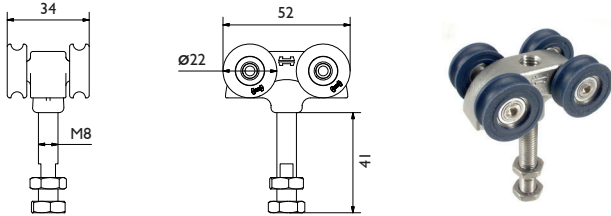

System details:

- Standaard geanodiseerde aluminium rail (120, 180 of 250) tot lengte van 6000mm.
- Bevestiging aan plafond kan direct door de rail heen of via enkele wandmontage (1/SS) of dubbele wandmontage (5/SS of 5H/SS).
- Hangrollen en geleiders van gegoten hoogwaardige RVS316 kwaliteit en alle loopwielen zijn voorzien van RVS kogellagers.
- Er zijn drie railtypen beschikbaar voor een maximaal gewicht van 120, 180 en 250kg per deur.
- Ondergeleiding is verplicht, mogelijkheden: muurmontage (102SS/94), bevestiging met vlakke plaat (106SS/94 of 106HSS/94) of hoekbevestiging (105SS/94).

Soltaire 250

Railstops

Soltaire 120
Stop HH4

Soltaire 180 / 250
Stop HH5

Raildragers: wandbevestiging

Soltaire 120 / 180 / 250
Raildrager 1/SS

Soltaire 120 / 180
Raildrager 5/SS

Soltaire 250
Raildrager 5H/SS

SOLTAIRE

Onderdelen

Hangrollen

Soltaire 120

Hangrol 56/120/SS

Hangrol 51/120/SS

Soltaire 180

Hangrol 56/180/SS

Hangrol 56X/180/SS

Hangrol 57/180/SS

Soltaire 250

Hangrol 56/250/SS

Hangrol 56X/250/SS

Hangrol 57/250/SS

SOLTAIRE

Onderdelen