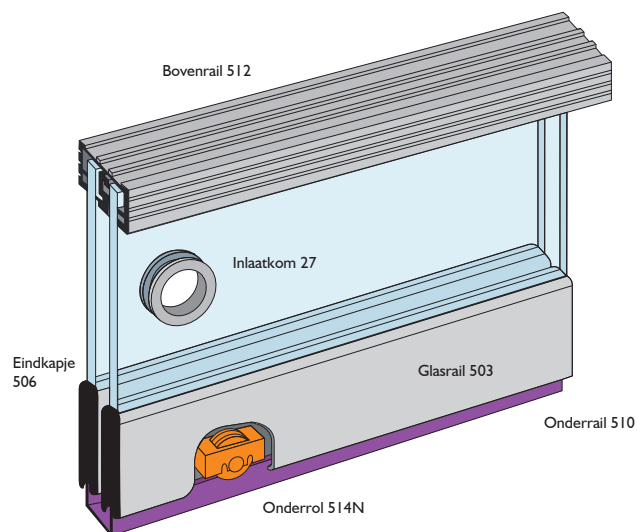

# ZENITH

Zenith glasschuifdeurbeslag is bestemd voor toepassingen als loketten, vitrines, glasdeuren en keukenkastjes. De dubbele schuifrails van geanodiseerd aluminium zorgen voor een soepele loop van de onderrollen. De onderplinten zijn van geanodiseerd aluminium en voorzien van kogelgelagerde onderrollen. De geanodiseerde aluminium bovengeleiderail is voorzien van mohairstrips om rammelen tegen te gaan. De rail is voorgeboord voor montage tegen de bovenconstructie.

## Standaard set bestaat uit:

- Geanodiseerde aluminium dubbele boven-/onderrail
- Geanodiseerde aluminium glasrails
- Onderrollen
- Glasrubber
- Eindstukjes

## Opties:

- Cylinderslot 507
- Inlaatkommen: 27, rond aluminium

## Standaard sets

	Aantal ruiten	Raillengte	Deurafmeting max.	Opstelling
Z12/2	2	1200 mm	1800x916x6 mm	
Z15/2	2	1500 mm	1800x916x6 mm	
Z18/2	2	1800 mm	1800x916x6 mm	