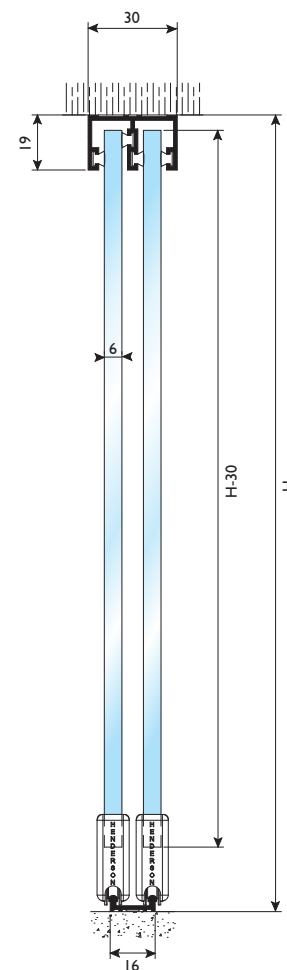

# ZENITH

Zenith glasschuifdeurbeslag is bestemd voor toepassingen als loketten, vitrines, glasdeuren en keukenkastjes. De dubbele schuifrails van geanodiseerd aluminium zorgen voor een soepele loop van de onderrollen. De onderplinten zijn van geanodiseerd aluminium en voorzien van kogelgelagerde onderrollen. De geanodiseerde aluminium bovengeleiderail is voorzien van mohairstrips om rammelen tegen te gaan. De rail is voorgeboord voor montage tegen de bovenconstructie.

## Standaard set bestaat uit:

- Geanodiseerde aluminium dubbele boven-/onderrail
- Geanodiseerde aluminium glasrails
- Onderrollen
- Glasrubber
- Eindstukjes

## Opties:

- Cylinderslot 507
- Inlaatkommen: 27, rond aluminium

## Standaard sets

	Aantal ruiten	Raillengte	Deurafmeting max.	Opstelling
Z12/2	2	1200 mm	1800x916x6 mm	
Z15/2	2	1500 mm	1800x916x6 mm	
Z18/2	2	1800 mm	1800x916x6 mm	