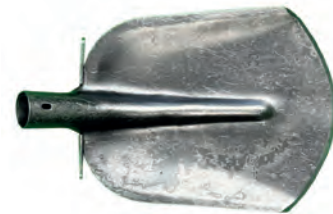

DeWit® Schep Drents model 1/2 gebogen, 00 met opstapjes zonder steel

Art. Nr.	Omschrijving	Afmetingen	Gewicht	EAN-code
23050	Schep Drents model 1/2 gebogen, 00 met opstapjes zonder steel	320x225x55	1,04 kg	8714936230500

DeWit schep schop of bats voor de meeste tuinklussen. Met de afmeting 00 en een 1/2 gebogen stand is dit type het meest verkochte.