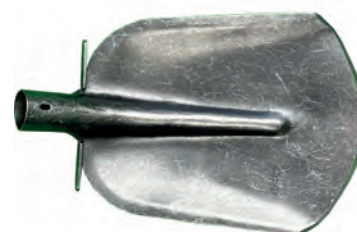

DeWit® Schep Drents model 1/2 gebogen, 0 met opstapjes zonder steel

Art. Nr.	Omschrijving	Afmetingen	Gewicht	EAN-code
23070	Schep Drents model 1/2 gebogen, 0 met opstapjes zonder steel	320x230x55	1,05 kg	8714936230708

DeWit schep Drents model 1/2 gebogen 0 met opstapjes zonder steel. Duurzaam geproduceerd en ideaal voor stratenmakers, hoveniers en tuinliefhebbers