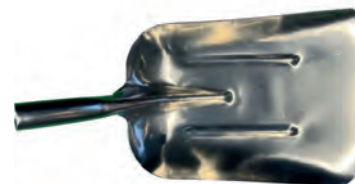

DeWit® Graanschop Aluminium 31cm breed zonder steel

Art. Nr.	Omschrijving	Afmetingen	Gewicht	EAN-code
23460	Graanschop Aluminium 31cm breed zonder steel	570x320x130	0,82 kg	8714936234607

De aluminium graanschop is geschikt voor het opscheppen van lichte volumineuze materialen zoals zaagsel, graan, diervoeder en bijvoorbeeld pellets.